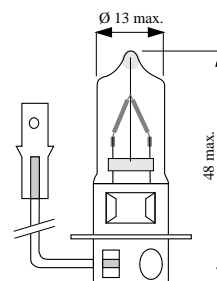

AUTO & FORKLIFT LAMPS

Ba20s, Ba20d, P30d, PK22s / 48 & 80 Volt

Fig. 8-126

Fig. 8-127

Fig. 8-135

Fig. 8-128

Fig. 8-129

Article	Volt	Watt	Base	ø	L	Finish	Fig.
505504825	48	25	Ba20s	36	67	Clear	8-126
505504835	48	35	Ba20s	36	67	Clear	8-126
505508010	80	10	Ba20s	36	67	Clear	8-126
505508025	80	25	Ba20s	36	67	Clear	8-126
505508035	80	35	Ba20s	36	67	Clear	8-126
506504825	48	25	Ba20d	36	67	Clear	8-127
506504835	48	35	Ba20d	36	67	Clear	8-127
506508010	80	10	Ba20d	36	67	Clear	8-127
506508025	80	25	Ba20d	36	67	Clear	8-127
506508035	80	35	Ba20d	36	67	Clear	8-127
505204825	48	25	P30d/ring	RP-35	56	Clear	8-135
505204845	48	45	P30d/ring	RP-35	56	Clear	8-135
507003645	36	45	PK22s	13	48	Clear Halogen	H3 8-128
507004845	48	45	PK22s	13	48	Clear Halogen	H3 8-128
507004860	48	60	PK22s	13	48	Clear Halogen	H3 8-128
507008055	80/88	55	PK22s	13	48	Clear Halogen	H3 8-128
656254700	48	60	P22s	36	51	Clear Halogen	8-129