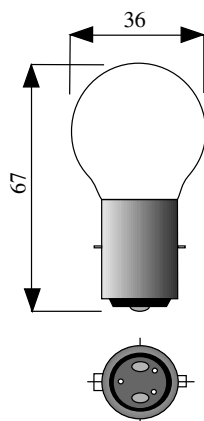

AUTO & FORKLIFT LAMPS

Ba20s, Ba20d, P30d, PK22s / 48 & 80 Volt

Fig. 8-126

Fig. 8-127

Fig. 8-135

Fig. 8-128

Fig. 8-129

Article	Volt	Watt	Base	ø	L	Finish	Fig.
505504825	48	25	Ba20s	36	67	Clear	8-126
505504835	48	35	Ba20s	36	67	Clear	8-126
505508010	80	10	Ba20s	36	67	Clear	8-126
505508025	80	25	Ba20s	36	67	Clear	8-126
505508035	80	35	Ba20s	36	67	Clear	8-126
506504825	48	25	Ba20d	36	67	Clear	8-127
506504835	48	35	Ba20d	36	67	Clear	8-127
506508010	80	10	Ba20d	36	67	Clear	8-127
506508025	80	25	Ba20d	36	67	Clear	8-127
506508035	80	35	Ba20d	36	67	Clear	8-127
505204825	48	25	P30d/ring	RP-35	56	Clear	8-135
505204845	48	45	P30d/ring	RP-35	56	Clear	8-135
507003645	36	45	PK22s	13	48	Clear Halogen	H3 8-128
507004845	48	45	PK22s	13	48	Clear Halogen	H3 8-128
507004860	48	60	PK22s	13	48	Clear Halogen	H3 8-128
507008055	80/88	55	PK22s	13	48	Clear Halogen	H3 8-128
656254700	48	60	P22s	36	51	Clear Halogen	8-129