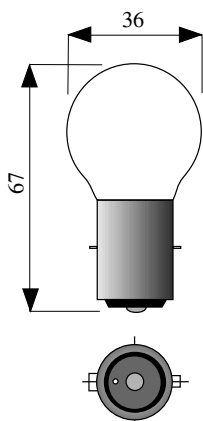

AUTO & FORKLIFT LAMPS

Ba20s, Ba20d, P30d, PK22s / 48 & 80 Volt

Fig. 8-126

Fig. 8-127

Fig. 8-135

Fig. 8-128

Fig. 8-129

Article	Volt	Watt	Base	ø	L	Finish	Fig.
505504825	48	25	Ba20s	36	67	Clear	8-126
505504835	48	35	Ba20s	36	67	Clear	8-126
505508010	80	10	Ba20s	36	67	Clear	8-126
505508025	80	25	Ba20s	36	67	Clear	8-126
505508035	80	35	Ba20s	36	67	Clear	8-126
506504825	48	25	Ba20d	36	67	Clear	8-127
506504835	48	35	Ba20d	36	67	Clear	8-127
506508010	80	10	Ba20d	36	67	Clear	8-127
506508025	80	25	Ba20d	36	67	Clear	8-127
506508035	80	35	Ba20d	36	67	Clear	8-127
505204825	48	25	P30d/ring	RP-35	56	Clear	8-135
505204845	48	45	P30d/ring	RP-35	56	Clear	8-135
507003645	36	45	PK22s	13	48	Clear Halogen	H3 8-128
507004845	48	45	PK22s	13	48	Clear Halogen	H3 8-128
507004860	48	60	PK22s	13	48	Clear Halogen	H3 8-128
507008055	80/88	55	PK22s	13	48	Clear Halogen	H3 8-128
656254700	48	60	P22s	36	51	Clear Halogen	8-129