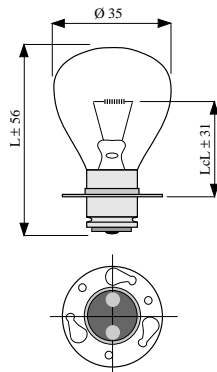

AUTO & FORKLIFT LAMPS

Ba20s, Ba20d, P30d, PK22s / 48 & 80 Volt

Fig. 8-126

Fig. 8-127

Fig. 8-135

Fig. 8-128

Fig. 8-129

Article	Volt	Watt	Base	ø	L	Finish	Fig.
505504825	48	25	Ba20s	36	67	Clear	8-126
505504835	48	35	Ba20s	36	67	Clear	8-126
505508010	80	10	Ba20s	36	67	Clear	8-126
505508025	80	25	Ba20s	36	67	Clear	8-126
505508035	80	35	Ba20s	36	67	Clear	8-126
506504825	48	25	Ba20d	36	67	Clear	8-127
506504835	48	35	Ba20d	36	67	Clear	8-127
506508010	80	10	Ba20d	36	67	Clear	8-127
506508025	80	25	Ba20d	36	67	Clear	8-127
506508035	80	35	Ba20d	36	67	Clear	8-127
505204825	48	25	P30d/ring	RP-35	56	Clear	8-135
505204845	48	45	P30d/ring	RP-35	56	Clear	8-135
507003645	36	45	PK22s	13	48	Clear Halogen	H3 8-128
507004845	48	45	PK22s	13	48	Clear Halogen	H3 8-128
507004860	48	60	PK22s	13	48	Clear Halogen	H3 8-128
507008055	80/88	55	PK22s	13	48	Clear Halogen	H3 8-128
656254700	48	60	P22s	36	51	Clear Halogen	8-129