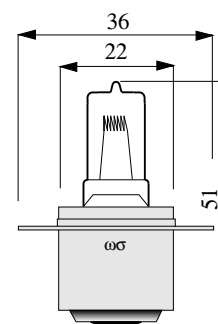

AUTO & FORKLIFT LAMPS

Ba20s, Ba20d, P30d, PK22s / 48 & 80 Volt

Fig. 8-126

Fig. 8-127

Fig. 8-135

Fig. 8-128

Fig. 8-129

Article	Volt	Watt	Base	ø	L	Finish	Fig.
505504825	48	25	Ba20s	36	67	Clear	8-126
505504835	48	35	Ba20s	36	67	Clear	8-126
505508010	80	10	Ba20s	36	67	Clear	8-126
505508025	80	25	Ba20s	36	67	Clear	8-126
505508035	80	35	Ba20s	36	67	Clear	8-126
506504825	48	25	Ba20d	36	67	Clear	8-127
506504835	48	35	Ba20d	36	67	Clear	8-127
506508010	80	10	Ba20d	36	67	Clear	8-127
506508025	80	25	Ba20d	36	67	Clear	8-127
506508035	80	35	Ba20d	36	67	Clear	8-127
505204825	48	25	P30d/ring	RP-35	56	Clear	8-135
505204845	48	45	P30d/ring	RP-35	56	Clear	8-135
507003645	36	45	PK22s	13	48	Clear Halogen	H3 8-128
507004845	48	45	PK22s	13	48	Clear Halogen	H3 8-128
507004860	48	60	PK22s	13	48	Clear Halogen	H3 8-128
507008055	80/88	55	PK22s	13	48	Clear Halogen	H3 8-128
656254700	48	60	P22s	36	51	Clear Halogen	8-129