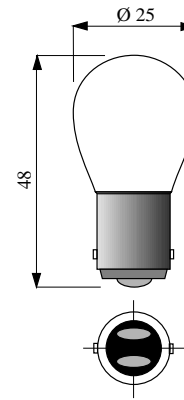

AUTO & FORKLIFT LAMPS

Ba15s, Ba15d, BAY15d / 48 Volt

Fig. 8-120

Fig. 8-121

Fig. 8-122

Fig. 8-123

Fig. 8-124

Fig. 8-125

Article	Volt	Watt	Base	Ø	L	Finish	Remarks	Fig.
502504808	48	8	Ba15s	18	35	Clear		8-120
502504810	48	10	Ba15s	18	35	Clear		8-120
502804810	48	10	Ba15d	18	35	Clear		8-121
504004808	48	8	Bay15d	18	35	Clear		8-122
504004810	48	10	Bay15d	18	35	Clear		8-122
504004825	48	25	Bay15d	18	35	Clear		8-122
503004808	48	8	Ba15s	25	48	Clear		8-123
503004810	48	10	Ba15s	25	48	Clear		8-123
503004825	48	25	Ba15s	25	48	Clear		8-123
503004835	48	35	Ba15s	25	48	Clear		8-123
503004845	48	45	Ba15s	25	48	Clear		8-123
503504825	48	25	Ba15d	25	48	Clear		8-124
503504835	48	35	Ba15d	25	48	Clear		8-124
504504808	48	8	Bay15d	25	48	Clear		8-125
504504810	48	10	Bay15d	25	48	Clear		8-125
504504825	48	25	Bay15d	25	48	Clear		8-125
504524825	48	25/10	Bay15d	25	48	Clear		8-125
505004840	48	40	Bay15d	25	48	Clear		8-125