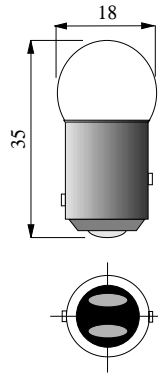

AUTO & FORKLIFT LAMPS

Ba15s, Ba15d, BAY15d / 48 Volt

Fig. 8-120

Fig. 8-121

Fig. 8-122

Fig. 8-123

Fig. 8-124

Fig. 8-125

Article	Volt	Watt	Base	Ø	L	Finish	Remarks	Fig.
502504808	48	8	Ba15s	18	35	Clear		8-120
502504810	48	10	Ba15s	18	35	Clear		8-120
502804810	48	10	Ba15d	18	35	Clear		8-121
504004808	48	8	Bay15d	18	35	Clear		8-122
504004810	48	10	Bay15d	18	35	Clear		8-122
504004825	48	25	Bay15d	18	35	Clear		8-122
503004808	48	8	Ba15s	25	48	Clear		8-123
503004810	48	10	Ba15s	25	48	Clear		8-123
503004825	48	25	Ba15s	25	48	Clear		8-123
503004835	48	35	Ba15s	25	48	Clear		8-123
503004845	48	45	Ba15s	25	48	Clear		8-123
503504825	48	25	Ba15d	25	48	Clear		8-124
503504835	48	35	Ba15d	25	48	Clear		8-124
504504808	48	8	Bay15d	25	48	Clear		8-125
504504810	48	10	Bay15d	25	48	Clear		8-125
504504825	48	25	Bay15d	25	48	Clear		8-125
504524825	48	25/10	Bay15d	25	48	Clear		8-125
505004840	48	40	Bay15d	25	48	Clear		8-125