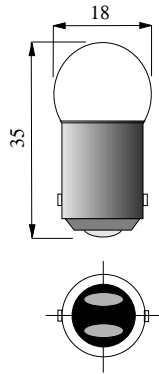

AUTO & FORKLIFT LAMPS

Ba15s, Ba15d, BAY15d / 48 Volt

Fig. 8-120

Fig. 8-121

Fig. 8-122

Fig. 8-123

Fig. 8-124

Fig. 8-125

Article	Volt	Watt	Base	Ø	L	Finish	Remarks	Fig.
502504808	48	8	Ba15s	18	35	Clear		8-120
502504810	48	10	Ba15s	18	35	Clear		8-120
502804810	48	10	Ba15d	18	35	Clear		8-121
504004808	48	8	Bay15d	18	35	Clear		8-122
504004810	48	10	Bay15d	18	35	Clear		8-122
504004825	48	25	Bay15d	18	35	Clear		8-122
503004808	48	8	Ba15s	25	48	Clear		8-123
503004810	48	10	Ba15s	25	48	Clear		8-123
503004825	48	25	Ba15s	25	48	Clear		8-123
503004835	48	35	Ba15s	25	48	Clear		8-123
503004845	48	45	Ba15s	25	48	Clear		8-123
503504825	48	25	Ba15d	25	48	Clear		8-124
503504835	48	35	Ba15d	25	48	Clear		8-124
504504808	48	8	Bay15d	25	48	Clear		8-125
504504810	48	10	Bay15d	25	48	Clear		8-125
504504825	48	25	Bay15d	25	48	Clear		8-125
504524825	48	25/10	Bay15d	25	48	Clear		8-125
505004840	48	40	Bay15d	25	48	Clear		8-125