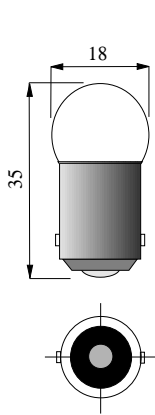

AUTO & FORKLIFT LAMPS

Ba15s, Ba15d, BAY15d / 48 Volt

Fig. 8-120

Fig. 8-121

Fig. 8-122

Fig. 8-123

Fig. 8-124

Fig. 8-125

Article	Volt	Watt	Base	Ø	L	Finish	Remarks	Fig.
502504808	48	8	Ba15s	18	35	Clear		8-120
502504810	48	10	Ba15s	18	35	Clear		8-120
502804810	48	10	Ba15d	18	35	Clear		8-121
504004808	48	8	Bay15d	18	35	Clear		8-122
504004810	48	10	Bay15d	18	35	Clear		8-122
504004825	48	25	Bay15d	18	35	Clear		8-122
503004808	48	8	Ba15s	25	48	Clear		8-123
503004810	48	10	Ba15s	25	48	Clear		8-123
503004825	48	25	Ba15s	25	48	Clear		8-123
503004835	48	35	Ba15s	25	48	Clear		8-123
503004845	48	45	Ba15s	25	48	Clear		8-123
503504825	48	25	Ba15d	25	48	Clear		8-124
503504835	48	35	Ba15d	25	48	Clear		8-124
504504808	48	8	Bay15d	25	48	Clear		8-125
504504810	48	10	Bay15d	25	48	Clear		8-125
504504825	48	25	Bay15d	25	48	Clear		8-125
504524825	48	25/10	Bay15d	25	48	Clear		8-125
505004840	48	40	Bay15d	25	48	Clear		8-125