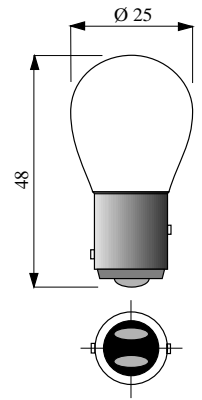

AUTO & FORKLIFT LAMPS

Ba15s, Ba15d, BAY15d / 48 Volt

Fig. 8-120

Fig. 8-121

Fig. 8-122

Fig. 8-123

Fig. 8-124

Fig. 8-125

Article	Volt	Watt	Base	Ø	L	Finish	Remarks	Fig.
502504808	48	8	Ba15s	18	35	Clear		8-120
502504810	48	10	Ba15s	18	35	Clear		8-120
502804810	48	10	Ba15d	18	35	Clear		8-121
504004808	48	8	Bay15d	18	35	Clear		8-122
504004810	48	10	Bay15d	18	35	Clear		8-122
504004825	48	25	Bay15d	18	35	Clear		8-122
503004808	48	8	Ba15s	25	48	Clear		8-123
503004810	48	10	Ba15s	25	48	Clear		8-123
503004825	48	25	Ba15s	25	48	Clear		8-123
503004835	48	35	Ba15s	25	48	Clear		8-123
503004845	48	45	Ba15s	25	48	Clear		8-123
503504825	48	25	Ba15d	25	48	Clear		8-124
503504835	48	35	Ba15d	25	48	Clear		8-124
504504808	48	8	Bay15d	25	48	Clear		8-125
504504810	48	10	Bay15d	25	48	Clear		8-125
504504825	48	25	Bay15d	25	48	Clear		8-125
504524825	48	25/10	Bay15d	25	48	Clear		8-125
505004840	48	40	Bay15d	25	48	Clear		8-125