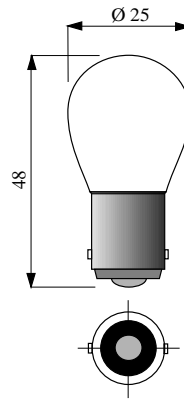

AUTO & FORKLIFT LAMPS

Ba15s, Ba15d, BAY15d / 48 Volt

Fig. 8-120

Fig. 8-121

Fig. 8-122

Fig. 8-123

Fig. 8-124

Fig. 8-125

Article	Volt	Watt	Base	Ø	L	Finish	Remarks	Fig.
502504808	48	8	Ba15s	18	35	Clear		8-120
502504810	48	10	Ba15s	18	35	Clear		8-120
502804810	48	10	Ba15d	18	35	Clear		8-121
504004808	48	8	Bay15d	18	35	Clear		8-122
504004810	48	10	Bay15d	18	35	Clear		8-122
504004825	48	25	Bay15d	18	35	Clear		8-122
503004808	48	8	Ba15s	25	48	Clear		8-123
503004810	48	10	Ba15s	25	48	Clear		8-123
503004825	48	25	Ba15s	25	48	Clear		8-123
503004835	48	35	Ba15s	25	48	Clear		8-123
503004845	48	45	Ba15s	25	48	Clear		8-123
503504825	48	25	Ba15d	25	48	Clear		8-124
503504835	48	35	Ba15d	25	48	Clear		8-124
504504808	48	8	Bay15d	25	48	Clear		8-125
504504810	48	10	Bay15d	25	48	Clear		8-125
504504825	48	25	Bay15d	25	48	Clear		8-125
504524825	48	25/10	Bay15d	25	48	Clear		8-125
505004840	48	40	Bay15d	25	48	Clear		8-125