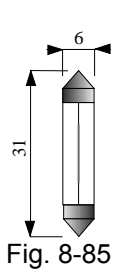

AUTO & FORKLIFT LAMPS

Festoon S6, S7, S8.5 / 24 Volt

Fig. 8-85

Fig. 8-86

Fig. 8-87

Fig. 8-88

Fig. 8-89

Fig. 8-90

Article	Volt	Watt	Base	∅	L	Finish	Fig.
761338600	24	1,2	S6	6	31	Clear	8-85
761339100	24	3	S6	6	31	Clear	8-85
761438600	24	1,2	S6	6	36	Clear	8-86
761438900	24	2	S6	6	36	Clear	8-86
761439100	24	3	S6	6	36	Clear	8-86
771539100	24	3	S7	8	31	Clear	8-87
771539300	24	5	S7	8	31	Clear	8-87
783939100	24	3	S8.5	11	39	Clear	8-88
783939300	24	5	S8.5	11	39	Clear	8-88
783939500	24	10	S8.5	11	39	Clear	8-88
784339100	24	3	S8.5	11	44	Clear	8-89
784339300	24	5	S8.5	11	44	Clear	8-89
784339500	24	10	S8.5	11	44	Clear	8-89
784539500	24	10	S8.5	15	44	Clear	8-90
784539600	24	15	S8.5	15	44	Clear	8-90
784539700	24	18	S8.5	15	44	Clear	8-90
784542000	28	15	S8.5	15	44	Clear	8-90
784546300	30	10	S8.5	15	44	Clear	8-90