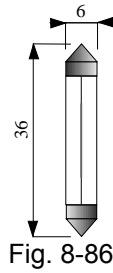

AUTO & FORKLIFT LAMPS

Festoon S6, S7, S8.5 / 24 Volt

Fig. 8-85

Fig. 8-86

Fig. 8-87

Fig. 8-88

Fig. 8-89

Fig. 8-90

Article	Volt	Watt	Base	∅	L	Finish	Fig.
761338600	24	1,2	S6	6	31	Clear	8-85
761339100	24	3	S6	6	31	Clear	8-85
761438600	24	1,2	S6	6	36	Clear	8-86
761438900	24	2	S6	6	36	Clear	8-86
761439100	24	3	S6	6	36	Clear	8-86
771539100	24	3	S7	8	31	Clear	8-87
771539300	24	5	S7	8	31	Clear	8-87
783939100	24	3	S8.5	11	39	Clear	8-88
783939300	24	5	S8.5	11	39	Clear	8-88
783939500	24	10	S8.5	11	39	Clear	8-88
784339100	24	3	S8.5	11	44	Clear	8-89
784339300	24	5	S8.5	11	44	Clear	8-89
784339500	24	10	S8.5	11	44	Clear	8-89
784539500	24	10	S8.5	15	44	Clear	8-90
784539600	24	15	S8.5	15	44	Clear	8-90
784539700	24	18	S8.5	15	44	Clear	8-90
784542000	28	15	S8.5	15	44	Clear	8-90
784546300	30	10	S8.5	15	44	Clear	8-90