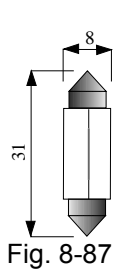

AUTO & FORKLIFT LAMPS

Festoon S6, S7, S8.5 / 24 Volt

Fig. 8-85

Fig. 8-86

Fig. 8-87

Fig. 8-88

Fig. 8-89

Fig. 8-90

Article	Volt	Watt	Base	∅	L	Finish	Fig.
761338600	24	1,2	S6	6	31	Clear	8-85
761339100	24	3	S6	6	31	Clear	8-85
761438600	24	1,2	S6	6	36	Clear	8-86
761438900	24	2	S6	6	36	Clear	8-86
761439100	24	3	S6	6	36	Clear	8-86
771539100	24	3	S7	8	31	Clear	8-87
771539300	24	5	S7	8	31	Clear	8-87
783939100	24	3	S8.5	11	39	Clear	8-88
783939300	24	5	S8.5	11	39	Clear	8-88
783939500	24	10	S8.5	11	39	Clear	8-88
784339100	24	3	S8.5	11	44	Clear	8-89
784339300	24	5	S8.5	11	44	Clear	8-89
784339500	24	10	S8.5	11	44	Clear	8-89
784539500	24	10	S8.5	15	44	Clear	8-90
784539600	24	15	S8.5	15	44	Clear	8-90
784539700	24	18	S8.5	15	44	Clear	8-90
784542000	28	15	S8.5	15	44	Clear	8-90
784546300	30	10	S8.5	15	44	Clear	8-90