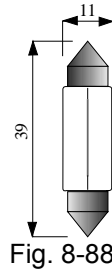

AUTO & FORKLIFT LAMPS

Festoon S6, S7, S8.5 / 24 Volt

Fig. 8-85

Fig. 8-86

Fig. 8-87

Fig. 8-88

Fig. 8-89

Fig. 8-90

Article	Volt	Watt	Base	∅	L	Finish	Fig.
761338600	24	1,2	S6	6	31	Clear	8-85
761339100	24	3	S6	6	31	Clear	8-85
761438600	24	1,2	S6	6	36	Clear	8-86
761438900	24	2	S6	6	36	Clear	8-86
761439100	24	3	S6	6	36	Clear	8-86
771539100	24	3	S7	8	31	Clear	8-87
771539300	24	5	S7	8	31	Clear	8-87
783939100	24	3	S8.5	11	39	Clear	8-88
783939300	24	5	S8.5	11	39	Clear	8-88
783939500	24	10	S8.5	11	39	Clear	8-88
784339100	24	3	S8.5	11	44	Clear	8-89
784339300	24	5	S8.5	11	44	Clear	8-89
784339500	24	10	S8.5	11	44	Clear	8-89
784539500	24	10	S8.5	15	44	Clear	8-90
784539600	24	15	S8.5	15	44	Clear	8-90
784539700	24	18	S8.5	15	44	Clear	8-90
784542000	28	15	S8.5	15	44	Clear	8-90
784546300	30	10	S8.5	15	44	Clear	8-90