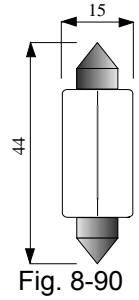

AUTO & FORKLIFT LAMPS

Festoon S6, S7, S8.5 / 24 Volt

Fig. 8-85

Fig. 8-86

Fig. 8-87

Fig. 8-88

Fig. 8-89

Fig. 8-90

Article	Volt	Watt	Base	∅	L	Finish	Fig.
761338600	24	1,2	S6	6	31	Clear	8-85
761339100	24	3	S6	6	31	Clear	8-85
761438600	24	1,2	S6	6	36	Clear	8-86
761438900	24	2	S6	6	36	Clear	8-86
761439100	24	3	S6	6	36	Clear	8-86
771539100	24	3	S7	8	31	Clear	8-87
771539300	24	5	S7	8	31	Clear	8-87
783939100	24	3	S8.5	11	39	Clear	8-88
783939300	24	5	S8.5	11	39	Clear	8-88
783939500	24	10	S8.5	11	39	Clear	8-88
784339100	24	3	S8.5	11	44	Clear	8-89
784339300	24	5	S8.5	11	44	Clear	8-89
784339500	24	10	S8.5	11	44	Clear	8-89
784539500	24	10	S8.5	15	44	Clear	8-90
784539600	24	15	S8.5	15	44	Clear	8-90
784539700	24	18	S8.5	15	44	Clear	8-90
784542000	28	15	S8.5	15	44	Clear	8-90
784546300	30	10	S8.5	15	44	Clear	8-90