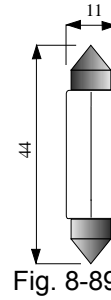

AUTO & FORKLIFT LAMPS

Festoon S6, S7, S8.5 / 24 Volt

Fig. 8-85

Fig. 8-86

Fig. 8-87

Fig. 8-88

Fig. 8-89

Fig. 8-90

Article	Volt	Watt	Base	∅	L	Finish	Fig.
761338600	24	1,2	S6	6	31	Clear	8-85
761339100	24	3	S6	6	31	Clear	8-85
761438600	24	1,2	S6	6	36	Clear	8-86
761438900	24	2	S6	6	36	Clear	8-86
761439100	24	3	S6	6	36	Clear	8-86
771539100	24	3	S7	8	31	Clear	8-87
771539300	24	5	S7	8	31	Clear	8-87
783939100	24	3	S8.5	11	39	Clear	8-88
783939300	24	5	S8.5	11	39	Clear	8-88
783939500	24	10	S8.5	11	39	Clear	8-88
784339100	24	3	S8.5	11	44	Clear	8-89
784339300	24	5	S8.5	11	44	Clear	8-89
784339500	24	10	S8.5	11	44	Clear	8-89
784539500	24	10	S8.5	15	44	Clear	8-90
784539600	24	15	S8.5	15	44	Clear	8-90
784539700	24	18	S8.5	15	44	Clear	8-90
784542000	28	15	S8.5	15	44	Clear	8-90
784546300	30	10	S8.5	15	44	Clear	8-90