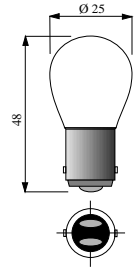

AUTO & FORKLIFT LAMPS

Ba15s, Ba15d, BAY15d / 12 Volt

Fig. 8-55

Fig. 8-56

Fig. 8-57

Fig. 8-58

Fig. 8-59

Fig. 8-60

Article	Volt	Watt	Base	∅	L	Finish	Fig.
501281114	12	3	Ba15s	18	35	Clear	8-55
501282114	12	5	Ba15s	18	35	Clear	8-55
501281414	12	10	Ba15s	18	35	Clear	8-55
501241314	12	15	Ba15s	18	35	Clear	8-55
501281214	12	3	Ba15d	18	35	Clear	8-56
501282214	12	5	Ba15d	18	35	Clear	8-56
501240014	12	10	Ba15d	18	35	Clear	8-56
501240514	12	15	Ba15d	18	35	Clear	8-56
501240114	12	15	Ba15s	25	48	Clear	8-57
501242114	12	20	Ba15s	25	48	Clear	8-57
501249814	12	21	Ba15s	25	48	Clear	8-57
501241814	12	25	Ba15s	25	48	Clear	8-57
501240414	12	15	Ba15d	25	48	Clear	8-58
501242214	12	21	Ba15d	25	48	Clear	8-58
501251714	12	18/5	Bay15d	25	48	Clear	8-59
501249914	12	21/5	Bay15d	25	48	Clear	8-59
501250214	12	18/5	Ba15d	25	48	Clear	8-60
501250314	12	21/5	Ba15d	25	48	Clear	8-60