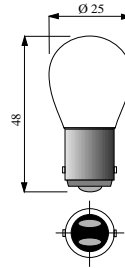

AUTO & FORKLIFT LAMPS

Ba15s, Ba15d, BAY15d / 12 Volt

Fig. 8-55

Fig. 8-56

Fig. 8-57

Fig. 8-58

Fig. 8-59

Fig. 8-60

Article	Volt	Watt	Base	∅	L	Finish	Fig.
501281114	12	3	Ba15s	18	35	Clear	8-55
501282114	12	5	Ba15s	18	35	Clear	8-55
501281414	12	10	Ba15s	18	35	Clear	8-55
501241314	12	15	Ba15s	18	35	Clear	8-55
501281214	12	3	Ba15d	18	35	Clear	8-56
501282214	12	5	Ba15d	18	35	Clear	8-56
501240014	12	10	Ba15d	18	35	Clear	8-56
501240514	12	15	Ba15d	18	35	Clear	8-56
501240114	12	15	Ba15s	25	48	Clear	8-57
501242114	12	20	Ba15s	25	48	Clear	8-57
501249814	12	21	Ba15s	25	48	Clear	8-57
501241814	12	25	Ba15s	25	48	Clear	8-57
501240414	12	15	Ba15d	25	48	Clear	8-58
501242214	12	21	Ba15d	25	48	Clear	8-58
501251714	12	18/5	Bay15d	25	48	Clear	8-59
501249914	12	21/5	Bay15d	25	48	Clear	8-59
501250214	12	18/5	Ba15d	25	48	Clear	8-60
501250314	12	21/5	Ba15d	25	48	Clear	8-60