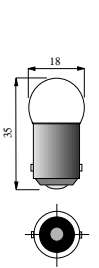

AUTO & FORKLIFT LAMPS

Ba15s, Ba15d, BAY15d / 12 Volt

Fig. 8-55

Fig. 8-56

Fig. 8-57

Fig. 8-58

Fig. 8-59

Fig. 8-60

Article	Volt	Watt	Base	∅	L	Finish	Fig.
501281114	12	3	Ba15s	18	35	Clear	8-55
501282114	12	5	Ba15s	18	35	Clear	8-55
501281414	12	10	Ba15s	18	35	Clear	8-55
501241314	12	15	Ba15s	18	35	Clear	8-55
501281214	12	3	Ba15d	18	35	Clear	8-56
501282214	12	5	Ba15d	18	35	Clear	8-56
501240014	12	10	Ba15d	18	35	Clear	8-56
501240514	12	15	Ba15d	18	35	Clear	8-56
501240114	12	15	Ba15s	25	48	Clear	8-57
501242114	12	20	Ba15s	25	48	Clear	8-57
501249814	12	21	Ba15s	25	48	Clear	8-57
501241814	12	25	Ba15s	25	48	Clear	8-57
501240414	12	15	Ba15d	25	48	Clear	8-58
501242214	12	21	Ba15d	25	48	Clear	8-58
501251714	12	18/5	Bay15d	25	48	Clear	8-59
501249914	12	21/5	Bay15d	25	48	Clear	8-59
501250214	12	18/5	Ba15d	25	48	Clear	8-60
501250314	12	21/5	Ba15d	25	48	Clear	8-60