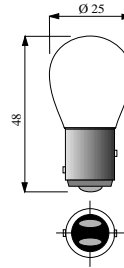

AUTO & FORKLIFT LAMPS

Ba15s, Ba15d, BAY15d / 12 Volt

Fig. 8-55

Fig. 8-56

Fig. 8-57

Fig. 8-58

Fig. 8-59

Fig. 8-60

Article	Volt	Watt	Base	∅	L	Finish	Fig.
501281114	12	3	Ba15s	18	35	Clear	8-55
501282114	12	5	Ba15s	18	35	Clear	8-55
501281414	12	10	Ba15s	18	35	Clear	8-55
501241314	12	15	Ba15s	18	35	Clear	8-55
501281214	12	3	Ba15d	18	35	Clear	8-56
501282214	12	5	Ba15d	18	35	Clear	8-56
501240014	12	10	Ba15d	18	35	Clear	8-56
501240514	12	15	Ba15d	18	35	Clear	8-56
501240114	12	15	Ba15s	25	48	Clear	8-57
501242114	12	20	Ba15s	25	48	Clear	8-57
501249814	12	21	Ba15s	25	48	Clear	8-57
501241814	12	25	Ba15s	25	48	Clear	8-57
501240414	12	15	Ba15d	25	48	Clear	8-58
501242214	12	21	Ba15d	25	48	Clear	8-58
501251714	12	18/5	Bay15d	25	48	Clear	8-59
501249914	12	21/5	Bay15d	25	48	Clear	8-59
501250214	12	18/5	Ba15d	25	48	Clear	8-60
501250314	12	21/5	Ba15d	25	48	Clear	8-60