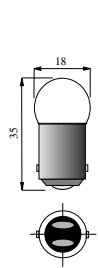

AUTO & FORKLIFT LAMPS

Ba15s, Ba15d, BAY15d / 12 Volt

Fig. 8-55

Fig. 8-56

Fig. 8-57

Fig. 8-58

Fig. 8-59

Fig. 8-60

Article	Volt	Watt	Base	∅	L	Finish	Fig.
501281114	12	3	Ba15s	18	35	Clear	8-55
501282114	12	5	Ba15s	18	35	Clear	8-55
501281414	12	10	Ba15s	18	35	Clear	8-55
501241314	12	15	Ba15s	18	35	Clear	8-55
501281214	12	3	Ba15d	18	35	Clear	8-56
501282214	12	5	Ba15d	18	35	Clear	8-56
501240014	12	10	Ba15d	18	35	Clear	8-56
501240514	12	15	Ba15d	18	35	Clear	8-56
501240114	12	15	Ba15s	25	48	Clear	8-57
501242114	12	20	Ba15s	25	48	Clear	8-57
501249814	12	21	Ba15s	25	48	Clear	8-57
501241814	12	25	Ba15s	25	48	Clear	8-57
501240414	12	15	Ba15d	25	48	Clear	8-58
501242214	12	21	Ba15d	25	48	Clear	8-58
501251714	12	18/5	Bay15d	25	48	Clear	8-59
501249914	12	21/5	Bay15d	25	48	Clear	8-59
501250214	12	18/5	Ba15d	25	48	Clear	8-60
501250314	12	21/5	Ba15d	25	48	Clear	8-60