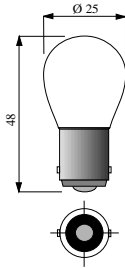

AUTO & FORKLIFT LAMPS

Ba15s, Ba15d, BAY15d / 12 Volt

Fig. 8-55

Fig. 8-56

Fig. 8-57

Fig. 8-58

Fig. 8-59

Fig. 8-60

Article	Volt	Watt	Base	∅	L	Finish	Fig.
501281114	12	3	Ba15s	18	35	Clear	8-55
501282114	12	5	Ba15s	18	35	Clear	8-55
501281414	12	10	Ba15s	18	35	Clear	8-55
501241314	12	15	Ba15s	18	35	Clear	8-55
501281214	12	3	Ba15d	18	35	Clear	8-56
501282214	12	5	Ba15d	18	35	Clear	8-56
501240014	12	10	Ba15d	18	35	Clear	8-56
501240514	12	15	Ba15d	18	35	Clear	8-56
501240114	12	15	Ba15s	25	48	Clear	8-57
501242114	12	20	Ba15s	25	48	Clear	8-57
501249814	12	21	Ba15s	25	48	Clear	8-57
501241814	12	25	Ba15s	25	48	Clear	8-57
501240414	12	15	Ba15d	25	48	Clear	8-58
501242214	12	21	Ba15d	25	48	Clear	8-58
501251714	12	18/5	Bay15d	25	48	Clear	8-59
501249914	12	21/5	Bay15d	25	48	Clear	8-59
501250214	12	18/5	Ba15d	25	48	Clear	8-60
501250314	12	21/5	Ba15d	25	48	Clear	8-60