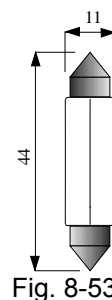

# AUTO & FORKLIFT LAMPS

Festoon S6, S7, S8.5 / 12 Volt

Fig. 8-49

Fig. 8-50

Fig. 8-51

Fig. 8-52

Fig. 8-53

Fig. 8-54

Article	Volt	Watt	Base	∅	L	Finish	Fig.
761330800	12	3	S6	6	31	Clear	8-49
761430800	12	3	S6	6	36	Clear	8-50
761431000	12	5	S6	6	36	Clear	8-50
761432200	12	8	S6	6	36	Clear	8-50
771530800	12	3	S7	8	31	Clear	8-51
771531000	12	5	S7	8	31	Clear	8-51
783931000	12	5	S8.5	11	39	Clear	8-52
783931100	12	10	S8.5	11	39	Clear	8-52
784330800	12	3	S8.5	11	44	Clear	8-53
784331000	12	5	S8.5	11	44	Clear	8-53
784331100	12	10	S8.5	11	44	Clear	8-53
784531100	12	10	S8.5	15	44	Clear	8-54
784531200	12	15	S8.5	15	44	Clear	8-54
784533300	12	18	S8.5	15	44	Clear	8-54
784531300	12	21	S8.5	15	44	Clear	8-54