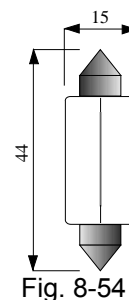

# AUTO & FORKLIFT LAMPS

Festoon S6, S7, S8.5 / 12 Volt

Fig. 8-49

Fig. 8-50

Fig. 8-51

Fig. 8-52

Fig. 8-53

Fig. 8-54

Article	Volt	Watt	Base	∅	L	Finish	Fig.
761330800	12	3	S6	6	31	Clear	8-49
761430800	12	3	S6	6	36	Clear	8-50
761431000	12	5	S6	6	36	Clear	8-50
761432200	12	8	S6	6	36	Clear	8-50
771530800	12	3	S7	8	31	Clear	8-51
771531000	12	5	S7	8	31	Clear	8-51
783931000	12	5	S8.5	11	39	Clear	8-52
783931100	12	10	S8.5	11	39	Clear	8-52
784330800	12	3	S8.5	11	44	Clear	8-53
784331000	12	5	S8.5	11	44	Clear	8-53
784331100	12	10	S8.5	11	44	Clear	8-53
784531100	12	10	S8.5	15	44	Clear	8-54
784531200	12	15	S8.5	15	44	Clear	8-54
784533300	12	18	S8.5	15	44	Clear	8-54
784531300	12	21	S8.5	15	44	Clear	8-54