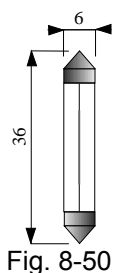

# AUTO & FORKLIFT LAMPS

Festoon S6, S7, S8.5 / 12 Volt

Fig. 8-49

Fig. 8-50

Fig. 8-51

Fig. 8-52

Fig. 8-53

Fig. 8-54

Article	Volt	Watt	Base	∅	L	Finish	Fig.
761330800	12	3	S6	6	31	Clear	8-49
761430800	12	3	S6	6	36	Clear	8-50
761431000	12	5	S6	6	36	Clear	8-50
761432200	12	8	S6	6	36	Clear	8-50
771530800	12	3	S7	8	31	Clear	8-51
771531000	12	5	S7	8	31	Clear	8-51
783931000	12	5	S8.5	11	39	Clear	8-52
783931100	12	10	S8.5	11	39	Clear	8-52
784330800	12	3	S8.5	11	44	Clear	8-53
784331000	12	5	S8.5	11	44	Clear	8-53
784331100	12	10	S8.5	11	44	Clear	8-53
784531100	12	10	S8.5	15	44	Clear	8-54
784531200	12	15	S8.5	15	44	Clear	8-54
784533300	12	18	S8.5	15	44	Clear	8-54
784531300	12	21	S8.5	15	44	Clear	8-54