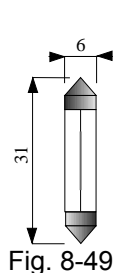

# AUTO & FORKLIFT LAMPS

Festoon S6, S7, S8.5 / 12 Volt

Fig. 8-49

Fig. 8-50

Fig. 8-51

Fig. 8-52

Fig. 8-53

Fig. 8-54

Article	Volt	Watt	Base	∅	L	Finish	Fig.
761330800	12	3	S6	6	31	Clear	8-49
761430800	12	3	S6	6	36	Clear	8-50
761431000	12	5	S6	6	36	Clear	8-50
761432200	12	8	S6	6	36	Clear	8-50
771530800	12	3	S7	8	31	Clear	8-51
771531000	12	5	S7	8	31	Clear	8-51
783931000	12	5	S8.5	11	39	Clear	8-52
783931100	12	10	S8.5	11	39	Clear	8-52
784330800	12	3	S8.5	11	44	Clear	8-53
784331000	12	5	S8.5	11	44	Clear	8-53
784331100	12	10	S8.5	11	44	Clear	8-53
784531100	12	10	S8.5	15	44	Clear	8-54
784531200	12	15	S8.5	15	44	Clear	8-54
784533300	12	18	S8.5	15	44	Clear	8-54
784531300	12	21	S8.5	15	44	Clear	8-54