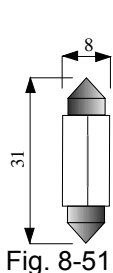

# AUTO & FORKLIFT LAMPS

Festoon S6, S7, S8.5 / 12 Volt

Fig. 8-49

Fig. 8-50

Fig. 8-51

Fig. 8-52

Fig. 8-53

Fig. 8-54

Article	Volt	Watt	Base	∅	L	Finish	Fig.
761330800	12	3	S6	6	31	Clear	8-49
761430800	12	3	S6	6	36	Clear	8-50
761431000	12	5	S6	6	36	Clear	8-50
761432200	12	8	S6	6	36	Clear	8-50
771530800	12	3	S7	8	31	Clear	8-51
771531000	12	5	S7	8	31	Clear	8-51
783931000	12	5	S8.5	11	39	Clear	8-52
783931100	12	10	S8.5	11	39	Clear	8-52
784330800	12	3	S8.5	11	44	Clear	8-53
784331000	12	5	S8.5	11	44	Clear	8-53
784331100	12	10	S8.5	11	44	Clear	8-53
784531100	12	10	S8.5	15	44	Clear	8-54
784531200	12	15	S8.5	15	44	Clear	8-54
784533300	12	18	S8.5	15	44	Clear	8-54
784531300	12	21	S8.5	15	44	Clear	8-54