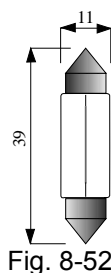

# AUTO & FORKLIFT LAMPS

Festoon S6, S7, S8.5 / 12 Volt

Fig. 8-49

Fig. 8-50

Fig. 8-51

Fig. 8-52

Fig. 8-53

Fig. 8-54

Article	Volt	Watt	Base	∅	L	Finish	Fig.
761330800	12	3	S6	6	31	Clear	8-49
761430800	12	3	S6	6	36	Clear	8-50
761431000	12	5	S6	6	36	Clear	8-50
761432200	12	8	S6	6	36	Clear	8-50
771530800	12	3	S7	8	31	Clear	8-51
771531000	12	5	S7	8	31	Clear	8-51
783931000	12	5	S8.5	11	39	Clear	8-52
783931100	12	10	S8.5	11	39	Clear	8-52
784330800	12	3	S8.5	11	44	Clear	8-53
784331000	12	5	S8.5	11	44	Clear	8-53
784331100	12	10	S8.5	11	44	Clear	8-53
784531100	12	10	S8.5	15	44	Clear	8-54
784531200	12	15	S8.5	15	44	Clear	8-54
784533300	12	18	S8.5	15	44	Clear	8-54
784531300	12	21	S8.5	15	44	Clear	8-54