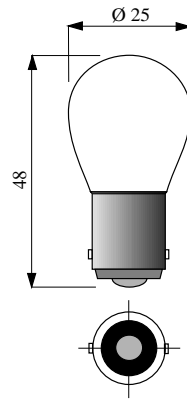

AUTO & FORKLIFT LAMPS

Ba15s, Ba15d, BAY15d / 6 Volt

Fig. 8-19

Fig. 8-20

Fig. 8-21

Fig. 8-22

Fig. 8-23

Fig. 8-24

Article	Volt	Watt	Base	Ø	L	Finish	Remarks	Fig.
500681114	6	3	Ba15s	18	35	Clear		8-19
500682114	6	5	Ba15s	18	35	Clear		8-19
500681414	6	10	Ba15s	18	35	Clear		8-19
500641314	6	15	Ba15s	18	35	Clear		8-19
500681214	6	3	Ba15d	18	35	Clear		8-20
500682214	6	5	Ba15d	18	35	Clear		8-20
500681714	6	10	Ba15d	18	35	Clear		8-20
500641500	6	15	Ba15d	18	35	Clear		8-20
500640114	6	15	Ba15s	25	48	Clear		8-21
500644514	6	18	Ba15s	25	48	Clear		8-21
500649814	6	21	Ba15s	25	48	Clear		8-21
500641814	6	25	Ba15s	25	48	Clear		8-21
500640214	6	15	Ba15d	25	48	Clear		8-22
500640414	6	21	Ba15d	25	48	Clear		8-22
500651714	6	18/5	Bay15d	25	48	Clear		8-23
500649914	6	21/5	Bay15d	25	48	Clear		8-23
500640614	6	18/5	Ba15d	25	48	Clear		8-24
500640814	6	21/5	Ba15d	25	48	Clear		8-24