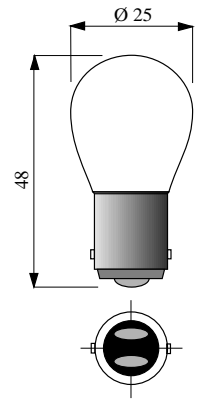

AUTO & FORKLIFT LAMPS

Ba15s, Ba15d, BAY15d / 6 Volt

Fig. 8-19

Fig. 8-20

Fig. 8-21

Fig. 8-22

Fig. 8-23

Fig. 8-24

Article	Volt	Watt	Base	Ø	L	Finish	Remarks	Fig.
500681114	6	3	Ba15s	18	35	Clear		8-19
500682114	6	5	Ba15s	18	35	Clear		8-19
500681414	6	10	Ba15s	18	35	Clear		8-19
500641314	6	15	Ba15s	18	35	Clear		8-19
500681214	6	3	Ba15d	18	35	Clear		8-20
500682214	6	5	Ba15d	18	35	Clear		8-20
500681714	6	10	Ba15d	18	35	Clear		8-20
500641500	6	15	Ba15d	18	35	Clear		8-20
500640114	6	15	Ba15s	25	48	Clear		8-21
500644514	6	18	Ba15s	25	48	Clear		8-21
500649814	6	21	Ba15s	25	48	Clear		8-21
500641814	6	25	Ba15s	25	48	Clear		8-21
500640214	6	15	Ba15d	25	48	Clear		8-22
500640414	6	21	Ba15d	25	48	Clear		8-22
500651714	6	18/5	Bay15d	25	48	Clear		8-23
500649914	6	21/5	Bay15d	25	48	Clear		8-23
500640614	6	18/5	Ba15d	25	48	Clear		8-24
500640814	6	21/5	Ba15d	25	48	Clear		8-24