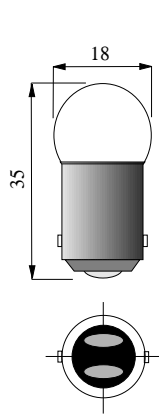

AUTO & FORKLIFT LAMPS

Ba15s, Ba15d, BAY15d / 6 Volt

Fig. 8-19

Fig. 8-20

Fig. 8-21

Fig. 8-22

Fig. 8-23

Fig. 8-24

Article	Volt	Watt	Base	Ø	L	Finish	Remarks	Fig.
500681114	6	3	Ba15s	18	35	Clear		8-19
500682114	6	5	Ba15s	18	35	Clear		8-19
500681414	6	10	Ba15s	18	35	Clear		8-19
500641314	6	15	Ba15s	18	35	Clear		8-19
500681214	6	3	Ba15d	18	35	Clear		8-20
500682214	6	5	Ba15d	18	35	Clear		8-20
500681714	6	10	Ba15d	18	35	Clear		8-20
500641500	6	15	Ba15d	18	35	Clear		8-20
500640114	6	15	Ba15s	25	48	Clear		8-21
500644514	6	18	Ba15s	25	48	Clear		8-21
500649814	6	21	Ba15s	25	48	Clear		8-21
500641814	6	25	Ba15s	25	48	Clear		8-21
500640214	6	15	Ba15d	25	48	Clear		8-22
500640414	6	21	Ba15d	25	48	Clear		8-22
500651714	6	18/5	Bay15d	25	48	Clear		8-23
500649914	6	21/5	Bay15d	25	48	Clear		8-23
500640614	6	18/5	Ba15d	25	48	Clear		8-24
500640814	6	21/5	Ba15d	25	48	Clear		8-24