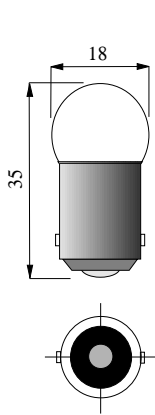

AUTO & FORKLIFT LAMPS

Ba15s, Ba15d, BAY15d / 6 Volt

Fig. 8-19

Fig. 8-20

Fig. 8-21

Fig. 8-22

Fig. 8-23

Fig. 8-24

Article	Volt	Watt	Base	Ø	L	Finish	Remarks	Fig.
500681114	6	3	Ba15s	18	35	Clear		8-19
500682114	6	5	Ba15s	18	35	Clear		8-19
500681414	6	10	Ba15s	18	35	Clear		8-19
500641314	6	15	Ba15s	18	35	Clear		8-19
500681214	6	3	Ba15d	18	35	Clear		8-20
500682214	6	5	Ba15d	18	35	Clear		8-20
500681714	6	10	Ba15d	18	35	Clear		8-20
500641500	6	15	Ba15d	18	35	Clear		8-20
500640114	6	15	Ba15s	25	48	Clear		8-21
500644514	6	18	Ba15s	25	48	Clear		8-21
500649814	6	21	Ba15s	25	48	Clear		8-21
500641814	6	25	Ba15s	25	48	Clear		8-21
500640214	6	15	Ba15d	25	48	Clear		8-22
500640414	6	21	Ba15d	25	48	Clear		8-22
500651714	6	18/5	Bay15d	25	48	Clear		8-23
500649914	6	21/5	Bay15d	25	48	Clear		8-23
500640614	6	18/5	Ba15d	25	48	Clear		8-24
500640814	6	21/5	Ba15d	25	48	Clear		8-24