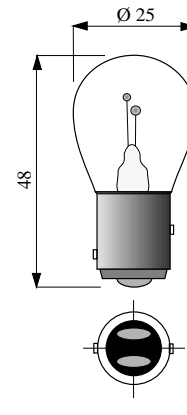

AUTO & FORKLIFT LAMPS

Ba15s, Ba15d, BAY15d / 6 Volt

Fig. 8-19

Fig. 8-20

Fig. 8-21

Fig. 8-22

Fig. 8-23

Fig. 8-24

Article	Volt	Watt	Base	Ø	L	Finish	Remarks	Fig.
500681114	6	3	Ba15s	18	35	Clear		8-19
500682114	6	5	Ba15s	18	35	Clear		8-19
500681414	6	10	Ba15s	18	35	Clear		8-19
500641314	6	15	Ba15s	18	35	Clear		8-19
500681214	6	3	Ba15d	18	35	Clear		8-20
500682214	6	5	Ba15d	18	35	Clear		8-20
500681714	6	10	Ba15d	18	35	Clear		8-20
500641500	6	15	Ba15d	18	35	Clear		8-20
500640114	6	15	Ba15s	25	48	Clear		8-21
500644514	6	18	Ba15s	25	48	Clear		8-21
500649814	6	21	Ba15s	25	48	Clear		8-21
500641814	6	25	Ba15s	25	48	Clear		8-21
500640214	6	15	Ba15d	25	48	Clear		8-22
500640414	6	21	Ba15d	25	48	Clear		8-22
500651714	6	18/5	Bay15d	25	48	Clear		8-23
500649914	6	21/5	Bay15d	25	48	Clear		8-23
500640614	6	18/5	Ba15d	25	48	Clear		8-24
500640814	6	21/5	Ba15d	25	48	Clear		8-24