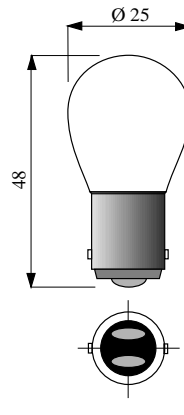

AUTO & FORKLIFT LAMPS

Ba15s, Ba15d, BAY15d / 6 Volt

Fig. 8-19

Fig. 8-20

Fig. 8-21

Fig. 8-22

Fig. 8-23

Fig. 8-24

Article	Volt	Watt	Base	Ø	L	Finish	Remarks	Fig.
500681114	6	3	Ba15s	18	35	Clear		8-19
500682114	6	5	Ba15s	18	35	Clear		8-19
500681414	6	10	Ba15s	18	35	Clear		8-19
500641314	6	15	Ba15s	18	35	Clear		8-19
500681214	6	3	Ba15d	18	35	Clear		8-20
500682214	6	5	Ba15d	18	35	Clear		8-20
500681714	6	10	Ba15d	18	35	Clear		8-20
500641500	6	15	Ba15d	18	35	Clear		8-20
500640114	6	15	Ba15s	25	48	Clear		8-21
500644514	6	18	Ba15s	25	48	Clear		8-21
500649814	6	21	Ba15s	25	48	Clear		8-21
500641814	6	25	Ba15s	25	48	Clear		8-21
500640214	6	15	Ba15d	25	48	Clear		8-22
500640414	6	21	Ba15d	25	48	Clear		8-22
500651714	6	18/5	Bay15d	25	48	Clear		8-23
500649914	6	21/5	Bay15d	25	48	Clear		8-23
500640614	6	18/5	Ba15d	25	48	Clear		8-24
500640814	6	21/5	Ba15d	25	48	Clear		8-24