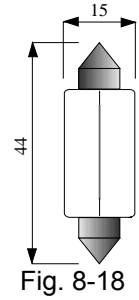

AUTO & FORKLIFT LAMPS

Festoon S6, S7, S8.5 / 6 Volt

Fig. 8-13

Fig. 8-14

Fig. 8-15

Fig. 8-16

Fig. 8-17

Fig. 8-18

Article	Volt	Watt	Base	∅	L	Finish	Fig.
761322700	6	3	S6	6	31	Clear	8-13
500684914	6	3	S6	6	36	Clear	8-14
771522700	6	3	S7	8	31	Clear	8-15
771522900	6	5	S7	8	31	Clear	8-15
500684414	6	5	S8.5	11	39	Clear	8-16
500685414	6	10	S8.5	11	39	Clear	8-16
500686414	6	5	S8.5	11	44	Clear	8-17
500686614	6	10	S8.5	11	44	Clear	8-17
784522900	6	5	S8.5	15	44	Clear	8-18
500685014	6	15	S8.5	15	44	Clear	8-18
500680714	6	18	S8.5	15	44	Clear	8-18
500680814	6	21	S8.5	15	44	Clear	8-18