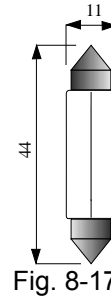

AUTO & FORKLIFT LAMPS

Festoon S6, S7, S8.5 / 6 Volt

Fig. 8-13

Fig. 8-14

Fig. 8-15

Fig. 8-16

Fig. 8-17

Fig. 8-18

Article	Volt	Watt	Base	∅	L	Finish	Fig.
761322700	6	3	S6	6	31	Clear	8-13
500684914	6	3	S6	6	36	Clear	8-14
771522700	6	3	S7	8	31	Clear	8-15
771522900	6	5	S7	8	31	Clear	8-15
500684414	6	5	S8.5	11	39	Clear	8-16
500685414	6	10	S8.5	11	39	Clear	8-16
500686414	6	5	S8.5	11	44	Clear	8-17
500686614	6	10	S8.5	11	44	Clear	8-17
784522900	6	5	S8.5	15	44	Clear	8-18
500685014	6	15	S8.5	15	44	Clear	8-18
500680714	6	18	S8.5	15	44	Clear	8-18
500680814	6	21	S8.5	15	44	Clear	8-18