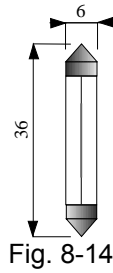

AUTO & FORKLIFT LAMPS

Festoon S6, S7, S8.5 / 6 Volt

Fig. 8-13

Fig. 8-14

Fig. 8-15

Fig. 8-16

Fig. 8-17

Fig. 8-18

Article	Volt	Watt	Base	∅	L	Finish	Fig.
761322700	6	3	S6	6	31	Clear	8-13
500684914	6	3	S6	6	36	Clear	8-14
771522700	6	3	S7	8	31	Clear	8-15
771522900	6	5	S7	8	31	Clear	8-15
500684414	6	5	S8.5	11	39	Clear	8-16
500685414	6	10	S8.5	11	39	Clear	8-16
500686414	6	5	S8.5	11	44	Clear	8-17
500686614	6	10	S8.5	11	44	Clear	8-17
784522900	6	5	S8.5	15	44	Clear	8-18
500685014	6	15	S8.5	15	44	Clear	8-18
500680714	6	18	S8.5	15	44	Clear	8-18
500680814	6	21	S8.5	15	44	Clear	8-18