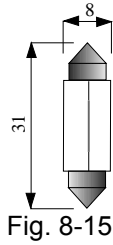

AUTO & FORKLIFT LAMPS

Festoon S6, S7, S8.5 / 6 Volt

Fig. 8-13

Fig. 8-14

Fig. 8-15

Fig. 8-16

Fig. 8-17

Fig. 8-18

Article	Volt	Watt	Base	∅	L	Finish	Fig.
761322700	6	3	S6	6	31	Clear	8-13
500684914	6	3	S6	6	36	Clear	8-14
771522700	6	3	S7	8	31	Clear	8-15
771522900	6	5	S7	8	31	Clear	8-15
500684414	6	5	S8.5	11	39	Clear	8-16
500685414	6	10	S8.5	11	39	Clear	8-16
500686414	6	5	S8.5	11	44	Clear	8-17
500686614	6	10	S8.5	11	44	Clear	8-17
784522900	6	5	S8.5	15	44	Clear	8-18
500685014	6	15	S8.5	15	44	Clear	8-18
500680714	6	18	S8.5	15	44	Clear	8-18
500680814	6	21	S8.5	15	44	Clear	8-18