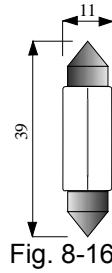

AUTO & FORKLIFT LAMPS

Festoon S6, S7, S8.5 / 6 Volt

Fig. 8-13

Fig. 8-14

Fig. 8-15

Fig. 8-16

Fig. 8-17

Fig. 8-18

Article	Volt	Watt	Base	∅	L	Finish	Fig.
761322700	6	3	S6	6	31	Clear	8-13
500684914	6	3	S6	6	36	Clear	8-14
771522700	6	3	S7	8	31	Clear	8-15
771522900	6	5	S7	8	31	Clear	8-15
500684414	6	5	S8.5	11	39	Clear	8-16
500685414	6	10	S8.5	11	39	Clear	8-16
500686414	6	5	S8.5	11	44	Clear	8-17
500686614	6	10	S8.5	11	44	Clear	8-17
784522900	6	5	S8.5	15	44	Clear	8-18
500685014	6	15	S8.5	15	44	Clear	8-18
500680714	6	18	S8.5	15	44	Clear	8-18
500680814	6	21	S8.5	15	44	Clear	8-18