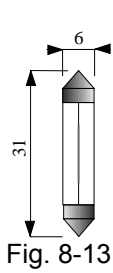

AUTO & FORKLIFT LAMPS

Festoon S6, S7, S8.5 / 6 Volt

Fig. 8-13

Fig. 8-14

Fig. 8-15

Fig. 8-16

Fig. 8-17

Fig. 8-18

Article	Volt	Watt	Base	∅	L	Finish	Fig.
761322700	6	3	S6	6	31	Clear	8-13
500684914	6	3	S6	6	36	Clear	8-14
771522700	6	3	S7	8	31	Clear	8-15
771522900	6	5	S7	8	31	Clear	8-15
500684414	6	5	S8.5	11	39	Clear	8-16
500685414	6	10	S8.5	11	39	Clear	8-16
500686414	6	5	S8.5	11	44	Clear	8-17
500686614	6	10	S8.5	11	44	Clear	8-17
784522900	6	5	S8.5	15	44	Clear	8-18
500685014	6	15	S8.5	15	44	Clear	8-18
500680714	6	18	S8.5	15	44	Clear	8-18
500680814	6	21	S8.5	15	44	Clear	8-18