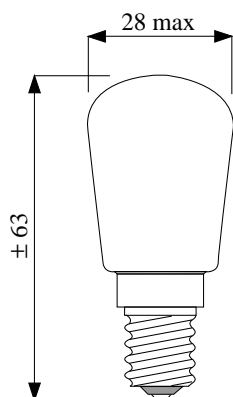

# SHIP & NAVIGATION

Pigmy Lamps P28x63 E14 & Ba15d

Fig. 7-100

Fig. 7-101

Article	Volt	Watt	Base	∅	L	Finish	Life.	Fig.
146333300	12/15	5	E14/25x17	28	63	Clear	1500	7-100
146333400	12/15	10	E14/25x17	28	63	Clear	1500	7-100
146333500	12/15	15	E14/25x17	28	63	Clear	1500	7-100
146333600	12/15	25	E14/25x17	28	63	Clear	1500	7-100
146333700	12/15	40	E14/25x17	28	63	Clear	1500	7-100
146342600	24/28	5	E14/25x17	28	63	Clear	1500	7-100
146342700	24/28	10	E14/25x17	28	63	Clear	1500	7-100
146342800	24/28	15	E14/25x17	28	63	Clear	1500	7-100
146342900	24/28	25	E14/25x17	28	63	Clear	1500	7-100
146343000	24/28	40	E14/25x17	28	63	Clear	1500	7-100
146366800	110/130	15	E14/25x17	28	63	Clear	1500	7-100
146371300	220/240	15	E14/25x17	28	63	Clear	1500	7-100
156333300	12/15	5	Ba15d/24x17	28	63	Clear	1500	7-101
156333400	12/15	10	Ba15d/24x17	28	63	Clear	1500	7-101
156333500	12/15	15	Ba15d/24x17	28	63	Clear	1500	7-101
156333600	12/15	25	Ba15d/24x17	28	63	Clear	1500	7-101
156333700	12/15	40	Ba15d/24x17	28	63	Clear	1500	7-101
156342600	24/28	5	Ba15d/24x17	28	63	Clear	1500	7-101
156342700	24/28	10	Ba15d/24x17	28	63	Clear	1500	7-101
156342800	24/28	15	Ba15d/24x17	28	63	Clear	1500	7-101
156342900	24/28	25	Ba15d/24x17	28	63	Clear	1500	7-101
156343000	24/28	40	Ba15d/24x17	28	63	Clear	1500	7-101
156366800	130	15	Ba15d/24x17	28	63	Clear	1500	7-101
156371300	230	15	Ba15d/24x17	28	63	Clear	1500	7-101