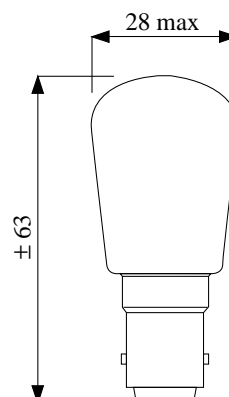

# SHIP & NAVIGATION

Pigmy Lamps P28x63 E14 & Ba15d

Fig. 7-100

Fig. 7-101

Article	Volt	Watt	Base	∅	L	Finish	Life.	Fig.
146333300	12/15	5	E14/25x17	28	63	Clear	1500	7-100
146333400	12/15	10	E14/25x17	28	63	Clear	1500	7-100
146333500	12/15	15	E14/25x17	28	63	Clear	1500	7-100
146333600	12/15	25	E14/25x17	28	63	Clear	1500	7-100
146333700	12/15	40	E14/25x17	28	63	Clear	1500	7-100
146342600	24/28	5	E14/25x17	28	63	Clear	1500	7-100
146342700	24/28	10	E14/25x17	28	63	Clear	1500	7-100
146342800	24/28	15	E14/25x17	28	63	Clear	1500	7-100
146342900	24/28	25	E14/25x17	28	63	Clear	1500	7-100
146343000	24/28	40	E14/25x17	28	63	Clear	1500	7-100
146366800	110/130	15	E14/25x17	28	63	Clear	1500	7-100
146371300	220/240	15	E14/25x17	28	63	Clear	1500	7-100
156333300	12/15	5	Ba15d/24x17	28	63	Clear	1500	7-101
156333400	12/15	10	Ba15d/24x17	28	63	Clear	1500	7-101
156333500	12/15	15	Ba15d/24x17	28	63	Clear	1500	7-101
156333600	12/15	25	Ba15d/24x17	28	63	Clear	1500	7-101
156333700	12/15	40	Ba15d/24x17	28	63	Clear	1500	7-101
156342600	24/28	5	Ba15d/24x17	28	63	Clear	1500	7-101
156342700	24/28	10	Ba15d/24x17	28	63	Clear	1500	7-101
156342800	24/28	15	Ba15d/24x17	28	63	Clear	1500	7-101
156342900	24/28	25	Ba15d/24x17	28	63	Clear	1500	7-101
156343000	24/28	40	Ba15d/24x17	28	63	Clear	1500	7-101
156366800	130	15	Ba15d/24x17	28	63	Clear	1500	7-101
156371300	230	15	Ba15d/24x17	28	63	Clear	1500	7-101