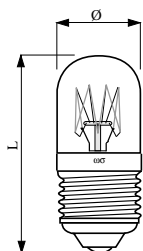

SHIP & NAVIGATION

Various Lamps E27 & Ba22d

Fig. 7-090

Fig. 7-091

Fig. 7-092

Fig. 7-093

Fig. 7-094

Fig. 7-095

Article	Volt	Watt	Base	Ø	L	Finish	ISSA code	Fig.
278366700	130	10	E27	27	50	Clear		7-090
278371000	220	10	E27	27	50	Clear		7-090
228366700	130	10	Ba22d	22	50	Clear		7-091
228371000	220	10	Ba22d	22	50	Clear		7-091
272739300	24	5	E27	27	60	Clear		7-092
272739500	24	10	E27	27	60	Clear		7-092
272739600	24	15	E27	27	60	Clear		7-092
272768600	110/140	6/10	E27	27	60	Clear		7-092
272780600	220/260	5/7	E27	27	60	Clear	73.217.06	7-092
272771900	220	25	E27	27	60	Clear	73.217.07	7-092
222739300	24	5	Ba22d	27	60	Clear		7-093
222739500	24	10	Ba22d	27	60	Clear		7-093
222739600	24	15	Ba22d	27	60	Clear		7-093
222768600	110/140	6/10	Ba22d	27	60	Clear	73.216.08	7-093
222780600	220/260	5/7	Ba22d	27	60	Clear	73.216.09	7-093
222771900	220	25	Ba22d	27	60	Clear		7-093
279077001	220/240	25	E27	28	110	Frosted	73.217.03	7-094
279077701	220/240	40	E27	28	110	Frosted	73.217.04	7-094
229077001	220/240	25	Ba22d	28	110	Frosted	73.216.04	7-095
229077701	220/240	40	Ba22d	28	110	Frosted	73.216.05	7-095