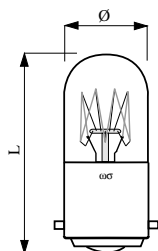

SHIP & NAVIGATION

Various Lamps E27 & Ba22d

Fig. 7-090

Fig. 7-091

Fig. 7-092

Fig. 7-093

Fig. 7-094

Fig. 7-095

Article	Volt	Watt	Base	Ø	L	Finish	ISSA code	Fig.
278366700	130	10	E27	27	50	Clear		7-090
278371000	220	10	E27	27	50	Clear		7-090
228366700	130	10	Ba22d	22	50	Clear		7-091
228371000	220	10	Ba22d	22	50	Clear		7-091
272739300	24	5	E27	27	60	Clear		7-092
272739500	24	10	E27	27	60	Clear		7-092
272739600	24	15	E27	27	60	Clear		7-092
272768600	110/140	6/10	E27	27	60	Clear		7-092
272780600	220/260	5/7	E27	27	60	Clear	73.217.06	7-092
272771900	220	25	E27	27	60	Clear	73.217.07	7-092
222739300	24	5	Ba22d	27	60	Clear		7-093
222739500	24	10	Ba22d	27	60	Clear		7-093
222739600	24	15	Ba22d	27	60	Clear		7-093
222768600	110/140	6/10	Ba22d	27	60	Clear	73.216.08	7-093
222780600	220/260	5/7	Ba22d	27	60	Clear	73.216.09	7-093
222771900	220	25	Ba22d	27	60	Clear		7-093
279077001	220/240	25	E27	28	110	Frosted	73.217.03	7-094
279077701	220/240	40	E27	28	110	Frosted	73.217.04	7-094
229077001	220/240	25	Ba22d	28	110	Frosted	73.216.04	7-095
229077701	220/240	40	Ba22d	28	110	Frosted	73.216.05	7-095