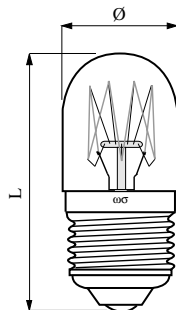

SHIP & NAVIGATION

Various Lamps E27 & Ba22d

Fig. 7-090

Fig. 7-091

Fig. 7-092

Fig. 7-093

Fig. 7-094

Fig. 7-095

Article	Volt	Watt	Base	Ø	L	Finish	ISSA code	Fig.
278366700	130	10	E27	27	50	Clear		7-090
278371000	220	10	E27	27	50	Clear		7-090
228366700	130	10	Ba22d	22	50	Clear		7-091
228371000	220	10	Ba22d	22	50	Clear		7-091
272739300	24	5	E27	27	60	Clear		7-092
272739500	24	10	E27	27	60	Clear		7-092
272739600	24	15	E27	27	60	Clear		7-092
272768600	110/140	6/10	E27	27	60	Clear		7-092
272780600	220/260	5/7	E27	27	60	Clear	73.217.06	7-092
272771900	220	25	E27	27	60	Clear	73.217.07	7-092
222739300	24	5	Ba22d	27	60	Clear		7-093
222739500	24	10	Ba22d	27	60	Clear		7-093
222739600	24	15	Ba22d	27	60	Clear		7-093
222768600	110/140	6/10	Ba22d	27	60	Clear	73.216.08	7-093
222780600	220/260	5/7	Ba22d	27	60	Clear	73.216.09	7-093
222771900	220	25	Ba22d	27	60	Clear		7-093
279077001	220/240	25	E27	28	110	Frosted	73.217.03	7-094
279077701	220/240	40	E27	28	110	Frosted	73.217.04	7-094
229077001	220/240	25	Ba22d	28	110	Frosted	73.216.04	7-095
229077701	220/240	40	Ba22d	28	110	Frosted	73.216.05	7-095