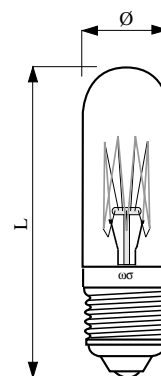

SHIP & NAVIGATION

Various Lamps E27 & Ba22d

Fig. 7-090

Fig. 7-091

Fig. 7-092

Fig. 7-093

Fig. 7-094

Fig. 7-095

Article	Volt	Watt	Base	Ø	L	Finish	ISSA code	Fig.
278366700	130	10	E27	27	50	Clear		7-090
278371000	220	10	E27	27	50	Clear		7-090
228366700	130	10	Ba22d	22	50	Clear		7-091
228371000	220	10	Ba22d	22	50	Clear		7-091
272739300	24	5	E27	27	60	Clear		7-092
272739500	24	10	E27	27	60	Clear		7-092
272739600	24	15	E27	27	60	Clear		7-092
272768600	110/140	6/10	E27	27	60	Clear		7-092
272780600	220/260	5/7	E27	27	60	Clear	73.217.06	7-092
272771900	220	25	E27	27	60	Clear	73.217.07	7-092
222739300	24	5	Ba22d	27	60	Clear		7-093
222739500	24	10	Ba22d	27	60	Clear		7-093
222739600	24	15	Ba22d	27	60	Clear		7-093
222768600	110/140	6/10	Ba22d	27	60	Clear	73.216.08	7-093
222780600	220/260	5/7	Ba22d	27	60	Clear	73.216.09	7-093
222771900	220	25	Ba22d	27	60	Clear		7-093
279077001	220/240	25	E27	28	110	Frosted	73.217.03	7-094
279077701	220/240	40	E27	28	110	Frosted	73.217.04	7-094
229077001	220/240	25	Ba22d	28	110	Frosted	73.216.04	7-095
229077701	220/240	40	Ba22d	28	110	Frosted	73.216.05	7-095