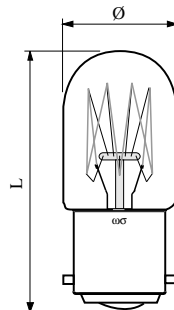

SHIP & NAVIGATION

Various Lamps E27 & Ba22d

Fig. 7-090

Fig. 7-091

Fig. 7-092

Fig. 7-093

Fig. 7-094

Fig. 7-095

Article	Volt	Watt	Base	Ø	L	Finish	ISSA code	Fig.
278366700	130	10	E27	27	50	Clear		7-090
278371000	220	10	E27	27	50	Clear		7-090
228366700	130	10	Ba22d	22	50	Clear		7-091
228371000	220	10	Ba22d	22	50	Clear		7-091
272739300	24	5	E27	27	60	Clear		7-092
272739500	24	10	E27	27	60	Clear		7-092
272739600	24	15	E27	27	60	Clear		7-092
272768600	110/140	6/10	E27	27	60	Clear		7-092
272780600	220/260	5/7	E27	27	60	Clear	73.217.06	7-092
272771900	220	25	E27	27	60	Clear	73.217.07	7-092
222739300	24	5	Ba22d	27	60	Clear		7-093
222739500	24	10	Ba22d	27	60	Clear		7-093
222739600	24	15	Ba22d	27	60	Clear		7-093
222768600	110/140	6/10	Ba22d	27	60	Clear	73.216.08	7-093
222780600	220/260	5/7	Ba22d	27	60	Clear	73.216.09	7-093
222771900	220	25	Ba22d	27	60	Clear		7-093
279077001	220/240	25	E27	28	110	Frosted	73.217.03	7-094
279077701	220/240	40	E27	28	110	Frosted	73.217.04	7-094
229077001	220/240	25	Ba22d	28	110	Frosted	73.216.04	7-095
229077701	220/240	40	Ba22d	28	110	Frosted	73.216.05	7-095