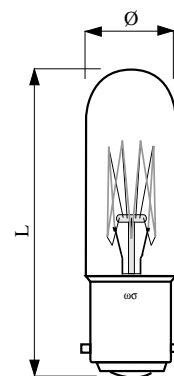

SHIP & NAVIGATION

Various Lamps E27 & Ba22d

Fig. 7-090

Fig. 7-091

Fig. 7-092

Fig. 7-093

Fig. 7-094

Fig. 7-095

Article	Volt	Watt	Base	Ø	L	Finish	ISSA code	Fig.
278366700	130	10	E27	27	50	Clear		7-090
278371000	220	10	E27	27	50	Clear		7-090
228366700	130	10	Ba22d	22	50	Clear		7-091
228371000	220	10	Ba22d	22	50	Clear		7-091
272739300	24	5	E27	27	60	Clear		7-092
272739500	24	10	E27	27	60	Clear		7-092
272739600	24	15	E27	27	60	Clear		7-092
272768600	110/140	6/10	E27	27	60	Clear		7-092
272780600	220/260	5/7	E27	27	60	Clear	73.217.06	7-092
272771900	220	25	E27	27	60	Clear	73.217.07	7-092
222739300	24	5	Ba22d	27	60	Clear		7-093
222739500	24	10	Ba22d	27	60	Clear		7-093
222739600	24	15	Ba22d	27	60	Clear		7-093
222768600	110/140	6/10	Ba22d	27	60	Clear	73.216.08	7-093
222780600	220/260	5/7	Ba22d	27	60	Clear	73.216.09	7-093
222771900	220	25	Ba22d	27	60	Clear		7-093
279077001	220/240	25	E27	28	110	Frosted	73.217.03	7-094
279077701	220/240	40	E27	28	110	Frosted	73.217.04	7-094
229077001	220/240	25	Ba22d	28	110	Frosted	73.216.04	7-095
229077701	220/240	40	Ba22d	28	110	Frosted	73.216.05	7-095