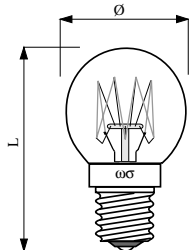

SHIP & NAVIGATION

Boat Lamps E14 - Ba15d - E27 - B22d

Fig. 7-077

Fig. 7-078

Fig. 7-079

Fig. 7-080

Fig. 7-081

Article	Volt	Watt	Base	Ø	L	Finish	ISSA code	Fig.
223831000	12	5	Ba22d/16	18	38	Clear		7-077
223831100	12	10	Ba22d/16	18	38	Clear		7-077
223839300	24	5	Ba22d/16	18	38	Clear	73.224.02	7-077
223839500	24	10	Ba22d/16	18	38	Clear	73.224.03	7-077
143827300	8	3	E14	18	35	Clear	73.304.58	7-078
143833800	14	3	E14	18	35	Clear		7-078
143839100	24	3	E14	18	35	Clear	73.304.59	7-078
143857000	60	3	E14	18	35	Clear		7-078
501282214	12	5	Ba15d	18	35	Clear	73.223.26	7-079
501382214	24	5	Ba15d	18	35	Clear	73.223.33	7-079
501567500	24	25	Ba15d	18	35	Clear	73.223.36	7-079
651530003	30	3	Ba15d	18	35	Clear		7-079
278831400	12	25	E27	41	68	Clear		7-080
278831600	12	35	E27	41	68	Clear		7-080
278839600	24	15	E27	41	68	Clear		7-080
278839800	24	25	E27	41	68	Clear		7-080
278840000	24	35	E27	41	68	Clear		7-080
228831400	12	25	Ba22d	41	61	Clear		7-081
228831600	12	35	Ba22d	41	61	Clear		7-081
228839600	24	15	Ba22d	41	61	Clear	73.224.04	7-081
228839800	24	25	Ba22d	41	61	Clear	73.224.05	7-081
228840000	24	35	Ba22d	41	61	Clear		7-081