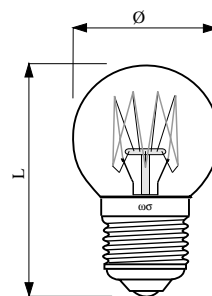

SHIP & NAVIGATION

Boat Lamps E14 - Ba15d - E27 - B22d

Fig. 7-077

Fig. 7-078

Fig. 7-079

Fig. 7-080

Fig. 7-081

Article	Volt	Watt	Base	Ø	L	Finish	ISSA code	Fig.
223831000	12	5	Ba22d/16	18	38	Clear		7-077
223831100	12	10	Ba22d/16	18	38	Clear		7-077
223839300	24	5	Ba22d/16	18	38	Clear	73.224.02	7-077
223839500	24	10	Ba22d/16	18	38	Clear	73.224.03	7-077
143827300	8	3	E14	18	35	Clear	73.304.58	7-078
143833800	14	3	E14	18	35	Clear		7-078
143839100	24	3	E14	18	35	Clear	73.304.59	7-078
143857000	60	3	E14	18	35	Clear		7-078
501282214	12	5	Ba15d	18	35	Clear	73.223.26	7-079
501382214	24	5	Ba15d	18	35	Clear	73.223.33	7-079
501567500	24	25	Ba15d	18	35	Clear	73.223.36	7-079
651530003	30	3	Ba15d	18	35	Clear		7-079
278831400	12	25	E27	41	68	Clear		7-080
278831600	12	35	E27	41	68	Clear		7-080
278839600	24	15	E27	41	68	Clear		7-080
278839800	24	25	E27	41	68	Clear		7-080
278840000	24	35	E27	41	68	Clear		7-080
228831400	12	25	Ba22d	41	61	Clear		7-081
228831600	12	35	Ba22d	41	61	Clear		7-081
228839600	24	15	Ba22d	41	61	Clear	73.224.04	7-081
228839800	24	25	Ba22d	41	61	Clear	73.224.05	7-081
228840000	24	35	Ba22d	41	61	Clear		7-081