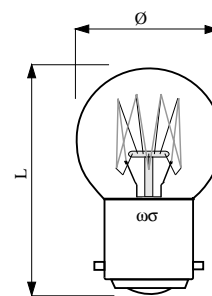

SHIP & NAVIGATION

Boat Lamps E14 - Ba15d - E27 - B22d

Fig. 7-077

Fig. 7-078

Fig. 7-079

Fig. 7-080

Fig. 7-081

Article	Volt	Watt	Base	Ø	L	Finish	ISSA code	Fig.
223831000	12	5	Ba22d/16	18	38	Clear		7-077
223831100	12	10	Ba22d/16	18	38	Clear		7-077
223839300	24	5	Ba22d/16	18	38	Clear	73.224.02	7-077
223839500	24	10	Ba22d/16	18	38	Clear	73.224.03	7-077
143827300	8	3	E14	18	35	Clear	73.304.58	7-078
143833800	14	3	E14	18	35	Clear		7-078
143839100	24	3	E14	18	35	Clear	73.304.59	7-078
143857000	60	3	E14	18	35	Clear		7-078
501282214	12	5	Ba15d	18	35	Clear	73.223.26	7-079
501382214	24	5	Ba15d	18	35	Clear	73.223.33	7-079
501567500	24	25	Ba15d	18	35	Clear	73.223.36	7-079
651530003	30	3	Ba15d	18	35	Clear		7-079
278831400	12	25	E27	41	68	Clear		7-080
278831600	12	35	E27	41	68	Clear		7-080
278839600	24	15	E27	41	68	Clear		7-080
278839800	24	25	E27	41	68	Clear		7-080
278840000	24	35	E27	41	68	Clear		7-080
228831400	12	25	Ba22d	41	61	Clear		7-081
228831600	12	35	Ba22d	41	61	Clear		7-081
228839600	24	15	Ba22d	41	61	Clear	73.224.04	7-081
228839800	24	25	Ba22d	41	61	Clear	73.224.05	7-081
228840000	24	35	Ba22d	41	61	Clear		7-081