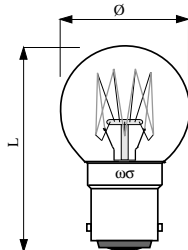

SHIP & NAVIGATION

Boat Lamps E14 - Ba15d - E27 - B22d

Fig. 7-077

Fig. 7-078

Fig. 7-079

Fig. 7-080

Fig. 7-081

Article	Volt	Watt	Base	Ø	L	Finish	ISSA code	Fig.
223831000	12	5	Ba22d/16	18	38	Clear		7-077
223831100	12	10	Ba22d/16	18	38	Clear		7-077
223839300	24	5	Ba22d/16	18	38	Clear	73.224.02	7-077
223839500	24	10	Ba22d/16	18	38	Clear	73.224.03	7-077
143827300	8	3	E14	18	35	Clear	73.304.58	7-078
143833800	14	3	E14	18	35	Clear		7-078
143839100	24	3	E14	18	35	Clear	73.304.59	7-078
143857000	60	3	E14	18	35	Clear		7-078
501282214	12	5	Ba15d	18	35	Clear	73.223.26	7-079
501382214	24	5	Ba15d	18	35	Clear	73.223.33	7-079
501567500	24	25	Ba15d	18	35	Clear	73.223.36	7-079
651530003	30	3	Ba15d	18	35	Clear		7-079
278831400	12	25	E27	41	68	Clear		7-080
278831600	12	35	E27	41	68	Clear		7-080
278839600	24	15	E27	41	68	Clear		7-080
278839800	24	25	E27	41	68	Clear		7-080
278840000	24	35	E27	41	68	Clear		7-080
228831400	12	25	Ba22d	41	61	Clear		7-081
228831600	12	35	Ba22d	41	61	Clear		7-081
228839600	24	15	Ba22d	41	61	Clear	73.224.04	7-081
228839800	24	25	Ba22d	41	61	Clear	73.224.05	7-081
228840000	24	35	Ba22d	41	61	Clear		7-081