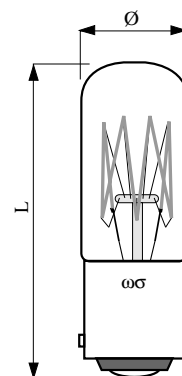

# SHIP & NAVIGATION

E12 - E14 - Ba15D Tubular Lamps

Fig. 7-071

Fig. 7-072

Fig. 7-073

Fig. 7-074

Fig. 7-075

Fig. 7-076

Article	Volt	mA	Watt	Base	ø	L	Finish	ISSA code	Fig.
123335700	18	110	2	E12	13	33	Clear	73.239.01	7-071
123339000	24	110	2.6	E12	13	33	Clear	73.239.02	7-071
123343600	28	108	3	E12	13	33	Clear		7-071
124539000	24	110	2.6	E12	16	45	Clear	73.239.10	7-072
124568600	110/140		6/10	E12	16	45	Clear	73.239.13	7-072
124580600	220/260		5/7	E12	16	45	Clear	73.239.16	7-072
124580800	220/260		6/10	E12	16	45	Clear	73.239.18	7-072
143038900	24	80	2	E14	14	30	Clear	73.240.04	7-073
153539100	24	125	3	Ba15d	16	35	Clear	73.236.11	7-074
153546200	30		5	Ba15d	16	35	Clear	73.236.15	7-074
153566500	130		5	Ba15d	16	35	Clear	73.236.21	7-074
153580400	220/260		3/5	Ba15d	16	35	Clear		7-074
153580600	220/260		5/7	Ba15d	16	35	Clear	73.236.24	7-074
155444900	24/30		6/10	Ba15d	16	54	Clear	73.236.51	7-075
155468600	110/140		6/10	Ba15d	16	54	Clear	73.236.57	7-075
155480600	220/260		5/7	Ba15d	16	54	Clear	73.236.58	7-075
155480800	220/260		6/10	Ba15d	16	54	Clear	73.236.59	7-075
145444900	24/30		6/10	E14	16	54	Clear	73.240.45	7-076
145468600	110/140		6/10	E14	16	54	Clear	73.240.52	7-076
145480600	220/260		5/7	E14	16	54	Clear	73.240.56	7-076
145480800	220/260		6/10	E14	16	54	Clear	73.240.57	7-076