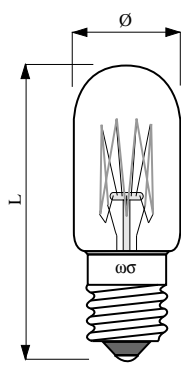

# SHIP & NAVIGATION

E12 - E14 - Ba15D Tubular Lamps

Fig. 7-071

Fig. 7-072

Fig. 7-073

Fig. 7-074

Fig. 7-075

Fig. 7-076

Article	Volt	mA	Watt	Base	ø	L	Finish	ISSA code	Fig.
123335700	18	110	2	E12	13	33	Clear	73.239.01	7-071
123339000	24	110	2.6	E12	13	33	Clear	73.239.02	7-071
123343600	28	108	3	E12	13	33	Clear		7-071
124539000	24	110	2.6	E12	16	45	Clear	73.239.10	7-072
124568600	110/140		6/10	E12	16	45	Clear	73.239.13	7-072
124580600	220/260		5/7	E12	16	45	Clear	73.239.16	7-072
124580800	220/260		6/10	E12	16	45	Clear	73.239.18	7-072
143038900	24	80	2	E14	14	30	Clear	73.240.04	7-073
153539100	24	125	3	Ba15d	16	35	Clear	73.236.11	7-074
153546200	30		5	Ba15d	16	35	Clear	73.236.15	7-074
153566500	130		5	Ba15d	16	35	Clear	73.236.21	7-074
153580400	220/260		3/5	Ba15d	16	35	Clear		7-074
153580600	220/260		5/7	Ba15d	16	35	Clear	73.236.24	7-074
155444900	24/30		6/10	Ba15d	16	54	Clear	73.236.51	7-075
155468600	110/140		6/10	Ba15d	16	54	Clear	73.236.57	7-075
155480600	220/260		5/7	Ba15d	16	54	Clear	73.236.58	7-075
155480800	220/260		6/10	Ba15d	16	54	Clear	73.236.59	7-075
145444900	24/30		6/10	E14	16	54	Clear	73.240.45	7-076
145468600	110/140		6/10	E14	16	54	Clear	73.240.52	7-076
145480600	220/260		5/7	E14	16	54	Clear	73.240.56	7-076
145480800	220/260		6/10	E14	16	54	Clear	73.240.57	7-076