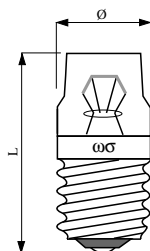

# SHIP & NAVIGATION

E12 - E14 - Ba15D Tubular Lamps

Fig. 7-071

Fig. 7-072

Fig. 7-073

Fig. 7-074

Fig. 7-075

Fig. 7-076

Article	Volt	mA	Watt	Base	ø	L	Finish	ISSA code	Fig.
123335700	18	110	2	E12	13	33	Clear	73.239.01	7-071
123339000	24	110	2.6	E12	13	33	Clear	73.239.02	7-071
123343600	28	108	3	E12	13	33	Clear		7-071
124539000	24	110	2.6	E12	16	45	Clear	73.239.10	7-072
124568600	110/140		6/10	E12	16	45	Clear	73.239.13	7-072
124580600	220/260		5/7	E12	16	45	Clear	73.239.16	7-072
124580800	220/260		6/10	E12	16	45	Clear	73.239.18	7-072
143038900	24	80	2	E14	14	30	Clear	73.240.04	7-073
153539100	24	125	3	Ba15d	16	35	Clear	73.236.11	7-074
153546200	30		5	Ba15d	16	35	Clear	73.236.15	7-074
153566500	130		5	Ba15d	16	35	Clear	73.236.21	7-074
153580400	220/260		3/5	Ba15d	16	35	Clear		7-074
153580600	220/260		5/7	Ba15d	16	35	Clear	73.236.24	7-074
155444900	24/30		6/10	Ba15d	16	54	Clear	73.236.51	7-075
155468600	110/140		6/10	Ba15d	16	54	Clear	73.236.57	7-075
155480600	220/260		5/7	Ba15d	16	54	Clear	73.236.58	7-075
155480800	220/260		6/10	Ba15d	16	54	Clear	73.236.59	7-075
145444900	24/30		6/10	E14	16	54	Clear	73.240.45	7-076
145468600	110/140		6/10	E14	16	54	Clear	73.240.52	7-076
145480600	220/260		5/7	E14	16	54	Clear	73.240.56	7-076
145480800	220/260		6/10	E14	16	54	Clear	73.240.57	7-076