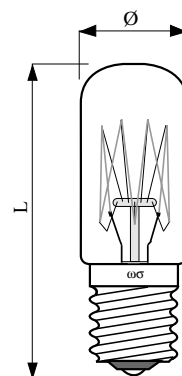

# SHIP & NAVIGATION

E12 - E14 - Ba15D Tubular Lamps

Fig. 7-071

Fig. 7-072

Fig. 7-073

Fig. 7-074

Fig. 7-075

Fig. 7-076

Article	Volt	mA	Watt	Base	ø	L	Finish	ISSA code	Fig.
123335700	18	110	2	E12	13	33	Clear	73.239.01	7-071
123339000	24	110	2.6	E12	13	33	Clear	73.239.02	7-071
123343600	28	108	3	E12	13	33	Clear		7-071
124539000	24	110	2.6	E12	16	45	Clear	73.239.10	7-072
124568600	110/140		6/10	E12	16	45	Clear	73.239.13	7-072
124580600	220/260		5/7	E12	16	45	Clear	73.239.16	7-072
124580800	220/260		6/10	E12	16	45	Clear	73.239.18	7-072
143038900	24	80	2	E14	14	30	Clear	73.240.04	7-073
153539100	24	125	3	Ba15d	16	35	Clear	73.236.11	7-074
153546200	30		5	Ba15d	16	35	Clear	73.236.15	7-074
153566500	130		5	Ba15d	16	35	Clear	73.236.21	7-074
153580400	220/260		3/5	Ba15d	16	35	Clear		7-074
153580600	220/260		5/7	Ba15d	16	35	Clear	73.236.24	7-074
155444900	24/30		6/10	Ba15d	16	54	Clear	73.236.51	7-075
155468600	110/140		6/10	Ba15d	16	54	Clear	73.236.57	7-075
155480600	220/260		5/7	Ba15d	16	54	Clear	73.236.58	7-075
155480800	220/260		6/10	Ba15d	16	54	Clear	73.236.59	7-075
145444900	24/30		6/10	E14	16	54	Clear	73.240.45	7-076
145468600	110/140		6/10	E14	16	54	Clear	73.240.52	7-076
145480600	220/260		5/7	E14	16	54	Clear	73.240.56	7-076
145480800	220/260		6/10	E14	16	54	Clear	73.240.57	7-076