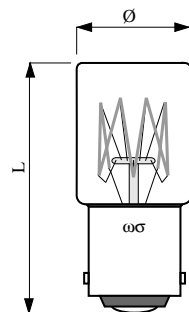

# SHIP & NAVIGATION

E12 - E14 - Ba15D Tubular Lamps

Fig. 7-071

Fig. 7-072

Fig. 7-073

Fig. 7-074

Fig. 7-075

Fig. 7-076

Article	Volt	mA	Watt	Base	ø	L	Finish	ISSA code	Fig.
123335700	18	110	2	E12	13	33	Clear	73.239.01	7-071
123339000	24	110	2.6	E12	13	33	Clear	73.239.02	7-071
123343600	28	108	3	E12	13	33	Clear		7-071
124539000	24	110	2.6	E12	16	45	Clear	73.239.10	7-072
124568600	110/140		6/10	E12	16	45	Clear	73.239.13	7-072
124580600	220/260		5/7	E12	16	45	Clear	73.239.16	7-072
124580800	220/260		6/10	E12	16	45	Clear	73.239.18	7-072
143038900	24	80	2	E14	14	30	Clear	73.240.04	7-073
153539100	24	125	3	Ba15d	16	35	Clear	73.236.11	7-074
153546200	30		5	Ba15d	16	35	Clear	73.236.15	7-074
153566500	130		5	Ba15d	16	35	Clear	73.236.21	7-074
153580400	220/260		3/5	Ba15d	16	35	Clear		7-074
153580600	220/260		5/7	Ba15d	16	35	Clear	73.236.24	7-074
155444900	24/30		6/10	Ba15d	16	54	Clear	73.236.51	7-075
155468600	110/140		6/10	Ba15d	16	54	Clear	73.236.57	7-075
155480600	220/260		5/7	Ba15d	16	54	Clear	73.236.58	7-075
155480800	220/260		6/10	Ba15d	16	54	Clear	73.236.59	7-075
145444900	24/30		6/10	E14	16	54	Clear	73.240.45	7-076
145468600	110/140		6/10	E14	16	54	Clear	73.240.52	7-076
145480600	220/260		5/7	E14	16	54	Clear	73.240.56	7-076
145480800	220/260		6/10	E14	16	54	Clear	73.240.57	7-076