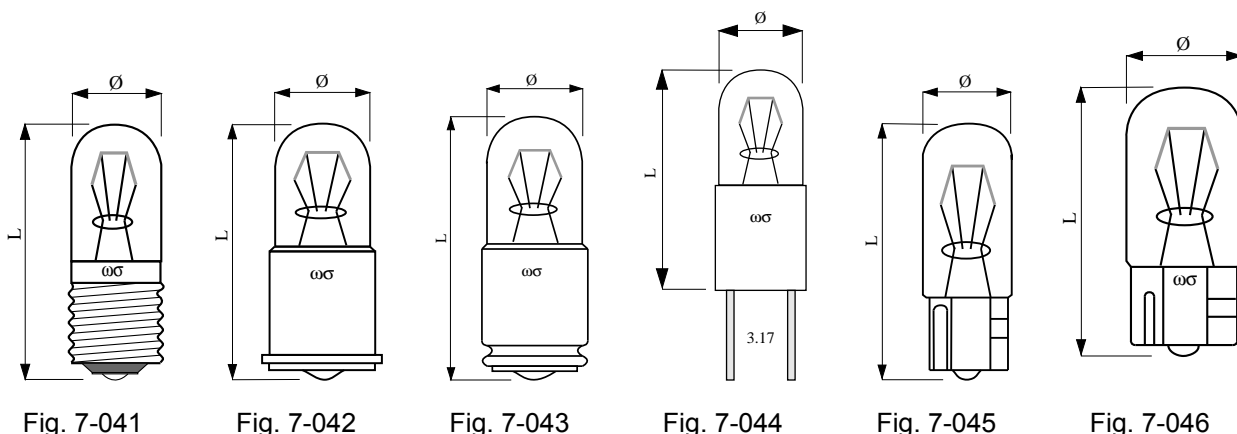

SHIP & NAVIGATION

Subminiature Lamps

Article	Volt	mA	Base	ø	L	Finish	US	ISSA code	Fig.
080922200	6	200	E5/8	6	17	Clear	1768	73.237.04	7-041
080930300	12	80	E5/8	6	17	Clear		73.237.06	7-041
080933600	14	80	E5/8	6	17	Clear	373	73.237.09	7-041
080944500	28	40	E5/8	6	17	Clear	399	73.237.11	7-041
940933600	14	80	M.F.	6	16	Clear	330	73.242.13	7-042
940944500	28	40	M.F.	6	16	Clear	387	73.242.17	7-042
940947000	32	33	M.F.	6	16	Clear		73.242.18	7-042
940956400	60	20	M.F.	6	16	Clear		73.242.23	7-042
950934100	14	80	M.G.	6	16	Clear	386	73.243.05	7-043
950944500	28	40	M.G.	6	16	Clear	388	73.243.07	7-043
950947000	32	33	M.G.	6	16	Clear			7-043
950956400	60	20	M.G.	6	16	Clear		73.243.11	7-043
970933600	14	80	Bi-Pin	6	16	Clear			7-044
970944500	28	40	Bi-Pin	6	16	Clear		73.244.06	7-044
032042300	24/30	30	W2x4.6d	5	20	Clear		73.231.12	7-045
032042400	24/30	40	W2x4.6d	5	20	Clear		73.231.13	7-045
032044500	28	40	W2x4.6d	5	20	Clear	85	73.231.09	7-045
042836100	12/15	3	W2.1x9.5d	10	28	Clear		73.231.08	7-046
042836200	12/15	5	W2.1x9.5d	10	28	Clear			7-046
042844700	24/30	2	W2.1x9.5d	10	28	Clear		73.231.14	7-046
042844800	24/30	3	W2.1x9.5d	10	28	Clear			7-046