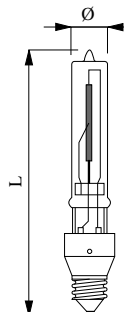

SHIP & NAVIGATION

Based Halogenlamps

Fig. 7-027

Fig. 7-028

Fig. 7-029

Fig. 7-030

Fig. 7-031

Fig. 7-032

Article	Volt	Watt	Base	Ø	L	Finish	ISSA code	Fig.
642143930	28	10	GU4	35	38	UV stop	Cover	7-027
642144030	28	20	GU4	35	38	UV stop	Cover	7-027
652831338	12	20	GU5.3	50	47,5	BAB	Cover	73.303.31 7-028
652831838	12	50	GU5.3	50	47,5	EXN	Cover	73.303.40 7-028
642744038	28	20	GU5.3	50	47,5	UV stop	Cover	7-028
642744338	28	50	GU5.3	50	47,5	UV stop	Cover	7-028
648167700	110	150	E11/24	14	81	Clear	73.267.02	7-029
648167900	110	250	E11/24	14	81	Clear	73.267.03	7-029
648168100	110	500	E11/24	14	93	Clear	73.267.04	7-029
648173400	220	150	E11/24	14	81	Clear		7-029
648173700	220	250	E11/24	14	81	Clear	73.267.06	7-029
648174000	220	500	E11/24	14	93	Clear	73.267.07	7-029
648273400	220	150	E14/24	14	85	Clear	73.268.01	7-030
648273700	220	250	E14/24	14	85	Clear	73.268.02	7-030
648274000	220	500	E14/24	15	95	Clear	73.268.03	7-030
649078400	220	100	E27	32	92	Clear	D.E. 73.266.04	7-031
649078800	220	250	E27	32	92	Clear	D.E. 73.266.06	7-031
643868000	110/120	300	E40	38	220	Clear	D.E.	7-032
643868100	110/120	500	E40	38	220	Clear	D.E. 73.266.02	7-032
643868200	110/120	1000	E40	38	260	Clear	D.E. 73.266.03	7-032
643878900	240	300	E40	38	220	Clear	D.E.	7-032
643879100	240	500	E40	38	220	Clear	D.E. 73.266.07	7-032
643979300	240	1000	E40	38	260	Clear	D.E. 73.266.08	7-032