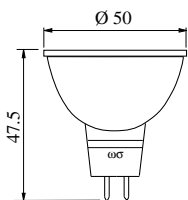

SHIP & NAVIGATION

Based Halogenlamps

Fig. 7-027

Fig. 7-028

Article	Volt	Watt	Base	Ø	L	Finish	ISSA code	Fig.
642143930	28	10	GU4	35	38	UV stop	Cover	7-027
642144030	28	20	GU4	35	38	UV stop	Cover	7-027
652831338	12	20	GU5.3	50	47,5	BAB	Cover	73.303.31 7-028
652831838	12	50	GU5.3	50	47,5	EXN	Cover	73.303.40 7-028
642744038	28	20	GU5.3	50	47,5	UV stop	Cover	7-028
642744338	28	50	GU5.3	50	47,5	UV stop	Cover	7-028
648167700	110	150	E11/24	14	81	Clear	73.267.02	7-029
648167900	110	250	E11/24	14	81	Clear	73.267.03	7-029
648168100	110	500	E11/24	14	93	Clear	73.267.04	7-029
648173400	220	150	E11/24	14	81	Clear		7-029
648173700	220	250	E11/24	14	81	Clear	73.267.06	7-029
648174000	220	500	E11/24	14	93	Clear	73.267.07	7-029
648273400	220	150	E14/24	14	85	Clear	73.268.01	7-030
648273700	220	250	E14/24	14	85	Clear	73.268.02	7-030
648274000	220	500	E14/24	15	95	Clear	73.268.03	7-030
649078400	220	100	E27	32	92	Clear	D.E. 73.266.04	7-031
649078800	220	250	E27	32	92	Clear	D.E. 73.266.06	7-031
643868000	110/120	300	E40	38	220	Clear	D.E.	7-032
643868100	110/120	500	E40	38	220	Clear	D.E. 73.266.02	7-032
643868200	110/120	1000	E40	38	260	Clear	D.E. 73.266.03	7-032
643878900	240	300	E40	38	220	Clear	D.E.	7-032
643879100	240	500	E40	38	220	Clear	D.E. 73.266.07	7-032
643979300	240	1000	E40	38	260	Clear	D.E. 73.266.08	7-032