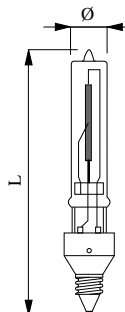

SHIP & NAVIGATION

Based Halogenlamps

Fig. 7-027

Fig. 7-028

Fig. 7-029

Fig. 7-030

Fig. 7-031

Fig. 7-032

Article	Volt	Watt	Base	Ø	L	Finish	ISSA code	Fig.
642143930	28	10	GU4	35	38	UV stop	Cover	7-027
642144030	28	20	GU4	35	38	UV stop	Cover	7-027
652831338	12	20	GU5.3	50	47,5	BAB	Cover	73.303.31 7-028
652831838	12	50	GU5.3	50	47,5	EXN	Cover	73.303.40 7-028
642744038	28	20	GU5.3	50	47,5	UV stop	Cover	7-028
642744338	28	50	GU5.3	50	47,5	UV stop	Cover	7-028
648167700	110	150	E11/24	14	81	Clear	73.267.02	7-029
648167900	110	250	E11/24	14	81	Clear	73.267.03	7-029
648168100	110	500	E11/24	14	93	Clear	73.267.04	7-029
648173400	220	150	E11/24	14	81	Clear		7-029
648173700	220	250	E11/24	14	81	Clear	73.267.06	7-029
648174000	220	500	E11/24	14	93	Clear	73.267.07	7-029
648273400	220	150	E14/24	14	85	Clear	73.268.01	7-030
648273700	220	250	E14/24	14	85	Clear	73.268.02	7-030
648274000	220	500	E14/24	15	95	Clear	73.268.03	7-030
649078400	220	100	E27	32	92	Clear	D.E. 73.266.04	7-031
649078800	220	250	E27	32	92	Clear	D.E. 73.266.06	7-031
643868000	110/120	300	E40	38	220	Clear	D.E.	7-032
643868100	110/120	500	E40	38	220	Clear	D.E. 73.266.02	7-032
643868200	110/120	1000	E40	38	260	Clear	D.E. 73.266.03	7-032
643878900	240	300	E40	38	220	Clear	D.E.	7-032
643879100	240	500	E40	38	220	Clear	D.E. 73.266.07	7-032
643979300	240	1000	E40	38	260	Clear	D.E. 73.266.08	7-032