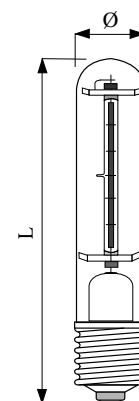

SHIP & NAVIGATION

Based Halogenlamps

Fig. 7-027

Fig. 7-028

Fig. 7-029

Fig. 7-030

Fig. 7-031

Fig. 7-032

Article	Volt	Watt	Base	Ø	L	Finish	ISSA code	Fig.
642143930	28	10	GU4	35	38	UV stop	Cover	7-027
642144030	28	20	GU4	35	38	UV stop	Cover	7-027
652831338	12	20	GU5.3	50	47,5	BAB	Cover	73.303.31 7-028
652831838	12	50	GU5.3	50	47,5	EXN	Cover	73.303.40 7-028
642744038	28	20	GU5.3	50	47,5	UV stop	Cover	7-028
642744338	28	50	GU5.3	50	47,5	UV stop	Cover	7-028
648167700	110	150	E11/24	14	81	Clear	73.267.02	7-029
648167900	110	250	E11/24	14	81	Clear	73.267.03	7-029
648168100	110	500	E11/24	14	93	Clear	73.267.04	7-029
648173400	220	150	E11/24	14	81	Clear		7-029
648173700	220	250	E11/24	14	81	Clear	73.267.06	7-029
648174000	220	500	E11/24	14	93	Clear	73.267.07	7-029
648273400	220	150	E14/24	14	85	Clear	73.268.01	7-030
648273700	220	250	E14/24	14	85	Clear	73.268.02	7-030
648274000	220	500	E14/24	15	95	Clear	73.268.03	7-030
649078400	220	100	E27	32	92	Clear	D.E. 73.266.04	7-031
649078800	220	250	E27	32	92	Clear	D.E. 73.266.06	7-031
643868000	110/120	300	E40	38	220	Clear	D.E.	7-032
643868100	110/120	500	E40	38	220	Clear	D.E. 73.266.02	7-032
643868200	110/120	1000	E40	38	260	Clear	D.E. 73.266.03	7-032
643878900	240	300	E40	38	220	Clear	D.E.	7-032
643879100	240	500	E40	38	220	Clear	D.E. 73.266.07	7-032
643979300	240	1000	E40	38	260	Clear	D.E. 73.266.08	7-032