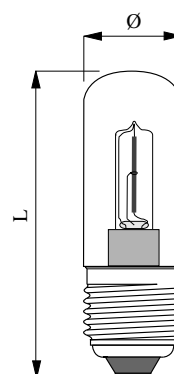

SHIP & NAVIGATION

Based Halogenlamps

Fig. 7-027

Fig. 7-028

Fig. 7-029

Fig. 7-030

Fig. 7-031

Fig. 7-032

Article	Volt	Watt	Base	Ø	L	Finish	ISSA code	Fig.
642143930	28	10	GU4	35	38	UV stop	Cover	7-027
642144030	28	20	GU4	35	38	UV stop	Cover	7-027
652831338	12	20	GU5.3	50	47,5	BAB	Cover	73.303.31 7-028
652831838	12	50	GU5.3	50	47,5	EXN	Cover	73.303.40 7-028
642744038	28	20	GU5.3	50	47,5	UV stop	Cover	7-028
642744338	28	50	GU5.3	50	47,5	UV stop	Cover	7-028
648167700	110	150	E11/24	14	81	Clear	73.267.02	7-029
648167900	110	250	E11/24	14	81	Clear	73.267.03	7-029
648168100	110	500	E11/24	14	93	Clear	73.267.04	7-029
648173400	220	150	E11/24	14	81	Clear		7-029
648173700	220	250	E11/24	14	81	Clear	73.267.06	7-029
648174000	220	500	E11/24	14	93	Clear	73.267.07	7-029
648273400	220	150	E14/24	14	85	Clear	73.268.01	7-030
648273700	220	250	E14/24	14	85	Clear	73.268.02	7-030
648274000	220	500	E14/24	15	95	Clear	73.268.03	7-030
649078400	220	100	E27	32	92	Clear	D.E. 73.266.04	7-031
649078800	220	250	E27	32	92	Clear	D.E. 73.266.06	7-031
643868000	110/120	300	E40	38	220	Clear	D.E.	7-032
643868100	110/120	500	E40	38	220	Clear	D.E. 73.266.02	7-032
643868200	110/120	1000	E40	38	260	Clear	D.E. 73.266.03	7-032
643878900	240	300	E40	38	220	Clear	D.E.	7-032
643879100	240	500	E40	38	220	Clear	D.E. 73.266.07	7-032
643979300	240	1000	E40	38	260	Clear	D.E. 73.266.08	7-032