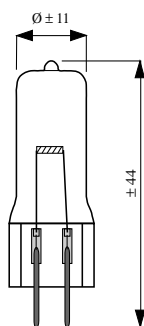

SHIP & NAVIGATION

Miniature Halogenlamps

Fig. 7-023

Fig. 7-024

Fig. 7-025

Fig. 7-026

Article	Volt	Watt	Base	ø	L	Finish	ISSA code	Fig.
643031000	12	5	G4	9	30	Clear		7-023
643031100	12	10	G4	9	30	Clear	73.303.61	7-023
643031300	12	20	G4	9	30	Clear	73.303.66	7-023
643043944	28	10	G4	9	30	Clear	UV stop	7-023
643043955	28	10	G4	9	30	Frosted	UV stop	7-023
643044044	28	20	G4	9	30	Clear	UV stop	7-023
643044055	28	20	G4	9	30	Frosted	UV stop	7-023
644531300	12	20	GY6.35	11	44	Clear		7-024
644531800	12	50	GY6.35	11	44	Clear	73.303.76	7-024
644540300	24	50	GY6.35	11	44	Clear	73.303.79	7-024
644540800	24	150	GY6.35	11	44	Clear	73.303.81	7-024
644541000	24	250	GY6.35	11	44	Clear	73.303.82	7-024
640931000	12	5	Ba9s	9	30	Clear		7-025
640931100	12	10	Ba9s	9	30	Clear		7-025
640931300	12	20	Ba9s	9	30	Clear		7-025
640943944	28	10	Ba9s	9	30	Clear	UV stop	7-025
640944044	28	20	Ba9s	9	30	Clear	UV stop	7-025
641531000	12	5	Ba15s	15	30	Clear		7-026
641531100	12	10	Ba15s	15	30	Clear		7-026
642543944	28	10	Ba15d	15	30	Clear	UV stop	7-026
642544044	28	20	Ba15d	15	30	Clear	UV stop	7-026