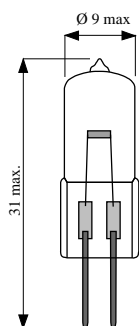

SHIP & NAVIGATION

Miniature Halogenlamps

Fig. 7-023

Fig. 7-024

Fig. 7-025

Fig. 7-026

Article	Volt	Watt	Base	ø	L	Finish	ISSA code	Fig.
643031000	12	5	G4	9	30	Clear		7-023
643031100	12	10	G4	9	30	Clear	73.303.61	7-023
643031300	12	20	G4	9	30	Clear	73.303.66	7-023
643043944	28	10	G4	9	30	Clear	UV stop	7-023
643043955	28	10	G4	9	30	Frosted	UV stop	7-023
643044044	28	20	G4	9	30	Clear	UV stop	7-023
643044055	28	20	G4	9	30	Frosted	UV stop	7-023
644531300	12	20	GY6.35	11	44	Clear		7-024
644531800	12	50	GY6.35	11	44	Clear	73.303.76	7-024
644540300	24	50	GY6.35	11	44	Clear	73.303.79	7-024
644540800	24	150	GY6.35	11	44	Clear	73.303.81	7-024
644541000	24	250	GY6.35	11	44	Clear	73.303.82	7-024
640931000	12	5	Ba9s	9	30	Clear		7-025
640931100	12	10	Ba9s	9	30	Clear		7-025
640931300	12	20	Ba9s	9	30	Clear		7-025
640943944	28	10	Ba9s	9	30	Clear	UV stop	7-025
640944044	28	20	Ba9s	9	30	Clear	UV stop	7-025
641531000	12	5	Ba15s	15	30	Clear		7-026
641531100	12	10	Ba15s	15	30	Clear		7-026
642543944	28	10	Ba15d	15	30	Clear	UV stop	7-026
642544044	28	20	Ba15d	15	30	Clear	UV stop	7-026