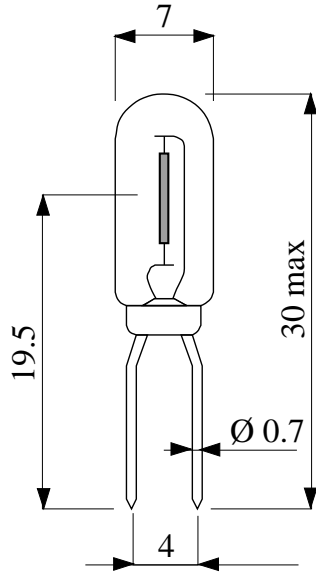

SHIP & NAVIGATION

Xelogen LONG-LIFE Lamps G4S & G4F

Fig. 7-019

Fig. 7-020

Article	Volt	Watt	Base	ø	L	Finish	Lumen	Life hrs	Fig.
642971205	12	5	G4S	7	30	Clear	45	10000	7-021
642971208	12	8	G4S	7	30	Clear	75	10000	7-021
642971210	12	10	G4S	7	30	Clear	100	10000	7-021
642991210	12	10	G4F	9,3	34	Clear	100	10000	7-022
642991215	12	15	G4F	9,3	34	Clear	150	10000	7-022
642991220	12	20	G4F	9,3	34	Clear	200	5000	7-022
642972405	24	5	G4S	7	30	Clear	40	10000	7-021
642972408	24	8	G4S	7	30	Clear	70	10000	7-021
642972410	24	10	G4S	7	30	Clear	95	10000	7-021
642992410	24	10	G4F	9,3	34	Clear	95	10000	7-022
642992415	24	15	G4F	9,3	34	Clear	150	10000	7-022
642992420	24	20	G4F	9,3	34	Clear	200	50000	7-022
642992810	28	10	G4F	9,3	34	Clear	100	10000	7-022
642992820	28	20	G4F	9,3	34	Clear	180	5000	7-022