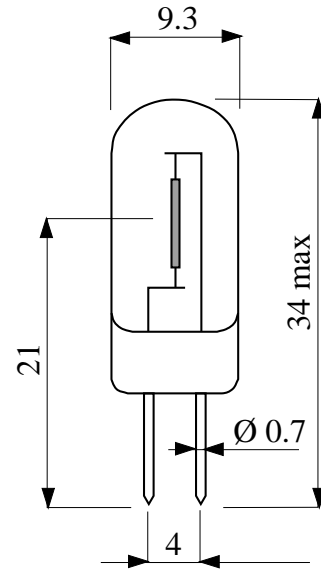

SHIP & NAVIGATION

Xelogen LONG-LIFE Lamps G4S & G4F

Fig. 7-019

Fig. 7-020

Article	Volt	Watt	Base	ø	L	Finish	Lumen	Life hrs	Fig.
642971205	12	5	G4S	7	30	Clear	45	10000	7-021
642971208	12	8	G4S	7	30	Clear	75	10000	7-021
642971210	12	10	G4S	7	30	Clear	100	10000	7-021
642991210	12	10	G4F	9,3	34	Clear	100	10000	7-022
642991215	12	15	G4F	9,3	34	Clear	150	10000	7-022
642991220	12	20	G4F	9,3	34	Clear	200	5000	7-022
642972405	24	5	G4S	7	30	Clear	40	10000	7-021
642972408	24	8	G4S	7	30	Clear	70	10000	7-021
642972410	24	10	G4S	7	30	Clear	95	10000	7-021
642992410	24	10	G4F	9,3	34	Clear	95	10000	7-022
642992415	24	15	G4F	9,3	34	Clear	150	10000	7-022
642992420	24	20	G4F	9,3	34	Clear	200	50000	7-022
642992810	28	10	G4F	9,3	34	Clear	100	10000	7-022
642992820	28	20	G4F	9,3	34	Clear	180	5000	7-022