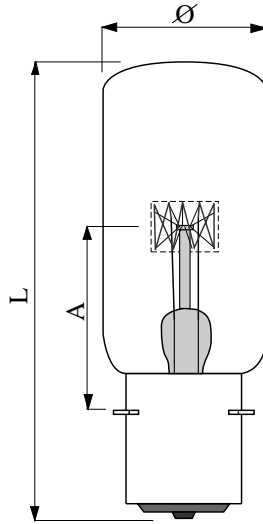

NAVIGATION LAMPS

P28s & Bay15d According CE Din 49841

Fig. 7-7

Fig. 7-8

Fig. 7-9

Article	Volt	Watt	Base	Ø	L	A	CD	ISSA code	Fig.
280024040	24	40	P28s	38	108	46	50	73.228.01	7-007
280011060	110	60	P28s	38	108	46	50	73.228.03	7-008
280022065	220	65	P28s	38	108	46	50	73.228.04	7-008
260012010	12	10	Bay15d	25	70	36	12	73.229.01	7-009
260012025	12	25	Bay15d	25	70	36	30	73.229.04	7-009
260024010	24	10	Bay15d	25	70	36	12	73.229.06	7-009
260024025	24	25	Bay15d	25	70	36	30	73.229.09	7-009