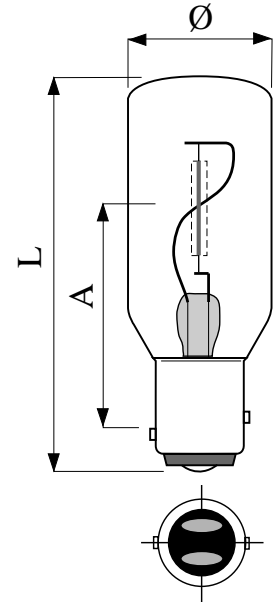

NAVIGATION LAMPS

P28s & Bay15d According CE Din 49841

Fig. 7-7

Fig. 7-8

Fig. 7-9

Article	Volt	Watt	Base	Ø	L	A	CD	ISSA code	Fig.
280024040	24	40	P28s	38	108	46	50	73.228.01	7-007
280011060	110	60	P28s	38	108	46	50	73.228.03	7-008
280022065	220	65	P28s	38	108	46	50	73.228.04	7-008
260012010	12	10	Bay15d	25	70	36	12	73.229.01	7-009
260012025	12	25	Bay15d	25	70	36	30	73.229.04	7-009
260024010	24	10	Bay15d	25	70	36	12	73.229.06	7-009
260024025	24	25	Bay15d	25	70	36	30	73.229.09	7-009