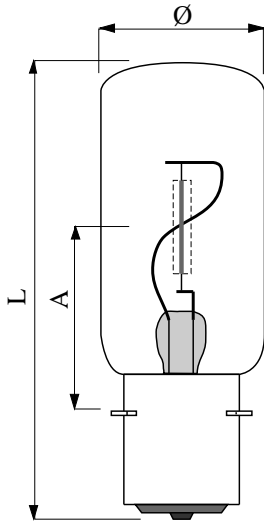

NAVIGATION LAMPS

P28s & Bay15d According CE Din 49841

Fig. 7-7

Fig. 7-8

Fig. 7-9

Article	Volt	Watt	Base	Ø	L	A	CD	ISSA code	Fig.
280024040	24	40	P28s	38	108	46	50	73.228.01	7-007
280011060	110	60	P28s	38	108	46	50	73.228.03	7-008
280022065	220	65	P28s	38	108	46	50	73.228.04	7-008
260012010	12	10	Bay15d	25	70	36	12	73.229.01	7-009
260012025	12	25	Bay15d	25	70	36	30	73.229.04	7-009
260024010	24	10	Bay15d	25	70	36	12	73.229.06	7-009
260024025	24	25	Bay15d	25	70	36	30	73.229.09	7-009