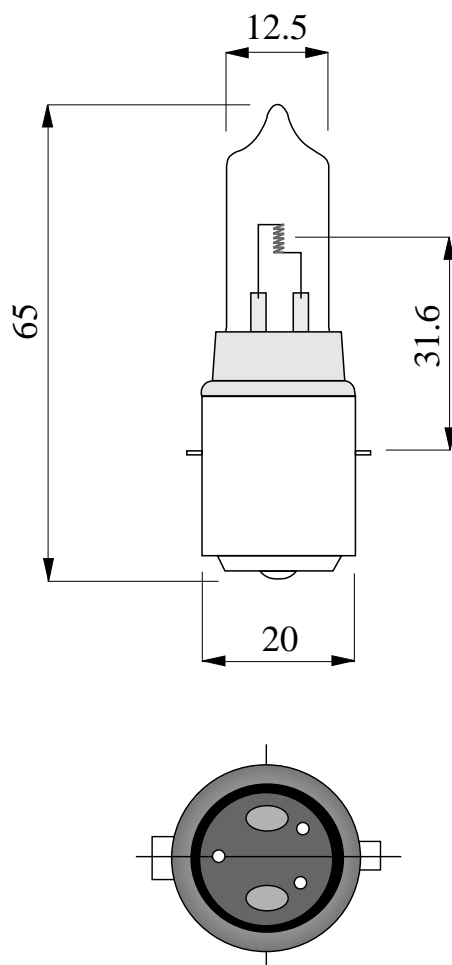

TRAFFIC/RAILWAY LAMPS

Halogen

Fig. 11-05

Article	Volt	Watt	Lumen	EAN	Base	ø	L	Osram	Fig.
305847108	10.5	20	270	402109	Ba20s	12,5	65	SIG 64032	11-05
305847109	10.5	30	400	402123	Ba20s	12,5	65	SIG 64033	11-05