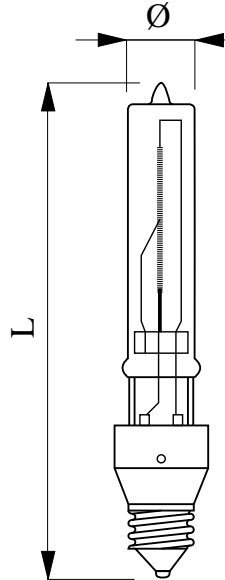

HALOGEN LAMPS

E14 JD Single Ended

Fig. 5-028

Article	Volt	Watt	Base	Ø	L	Finish	Fig.
647472300	220/240	35	E14	14	68	clear	5-28
647472700	220/240	50	E14	14	68	clear	5-28
647472701	220/240	50	E14	14	68	frosted	5-28
647473200	220/240	75	E14	14	68	clear	5-28
647473201	220/240	75	E14	14	68	frosted	5-28
648273300	220/240	100	E14	14	68	clear	5-28
648273301	220/240	100	E14	14	68	frosted	5-28
648273400	220/240	150	E14	14	68	clear	5-28
648273401	220/240	150	E14	14	68	frosted	5-28
648273600	220/240	200	E14	14	68	clear	5-28
648273601	220/240	200	E14	14	68	frosted	5-28
648273700	220/240	250	E14	14	68	clear	5-28
648273701	220/240	250	E14	14	68	frosted	5-28
648273800	220/240	300	E14	14	81	clear	5-28
648274000	220/240	500	E14	15	95	clear	5-28