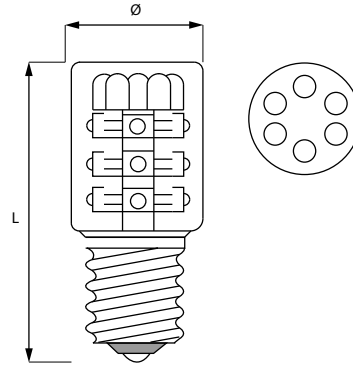

Leds

E14 20x46mm Stacked 24 Leds

Type nr	Volt	mA	AC/DC	Ø	Length	Life	Color	Lumen	Angle
144637701	24	90	AC/DC	20	46	20.000	White	35.2	17 - 20
144637702	24	90	AC/DC	20	46	20.000	Red	19.5	18 - 20
144637703	24	90	AC/DC	20	46	20.000	Green	32.1	14 - 18
144637704	24	90	AC/DC	20	46	20.000	Yellow	18.3	14 - 18
144637706	24	90	AC/DC	20	46	20.000	Blue	12.6	15 - 22
144666601	110	15	AC	20	46	20.000	White	37.2	17 - 20
144666602	110	15	AC	20	46	20.000	Red	14.5	18 - 20
144666603	110	15	AC	20	46	20.000	Green	31.1	14 - 18
144666604	110	15	AC	20	46	20.000	Yellow	14.3	14 - 18
144666606	110	15	AC	20	46	20.000	Blue	9.6	15 - 22
144676601	220	10	AC	20	46	20.000	White	30.2	17 - 20
144676602	220	10	AC	20	46	20.000	Red	12.5	18 - 20
144676603	220	10	AC	20	46	20.000	Green	28.1	14 - 18
144676604	220	10	AC	20	46	20.000	Yellow	12.3	14 - 18
144676606	220	10	AC	20	46	20.000	Blue	9.6	15 - 22